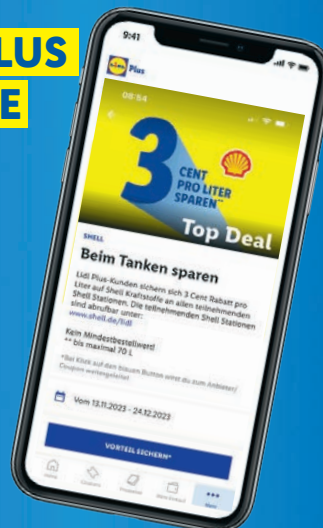

Entdecke jetzt vom
13.11. – 24.12.2023
unsere Aktion mit Shell

Teilnehmende Shell Stationen
unter: shell.de/lidl

**Deine Lidl Plus App
Jetzt runterladen!**

^VKunden, die Produkte in Lidl Onlineshop erworben haben können Produktbewertungen für diese Produkte basierend auf ihrer Bestellnummer abgeben. Zu diesem Zweck erhalten Kunden ca. zwei Wochen nach Versand der Ware und ihrer vorherigen Einwilligung eine E-Mail mit einem Link zur Produktbewertungsseite. Weitere Informationen zu Produktbewertungen finden sich auf der jeweiligen Artikelseite auf lidl.de.