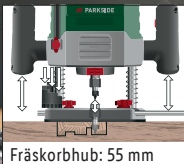

Fräskorbbuh: 55 mm

-5€

44.99^x
39.99*

^xLetzter Preis zum regulären Verkaufspreis

^v Kunden, die Produkte im Lidl Onlineshop erworben haben können Produktbewertungen für diese Produkte basierend auf ihrer Bestellnummer abgeben. Zu diesem Zweck erhalten Kunden ca. zwei Wochen nach Versand der Ware und ihrer vorherigen Einwilligung eine E-Mail mit einem Link zur Produktbewertungsseite. Weitere Informationen zu Produktbewertungen finden sich auf der jeweiligen Artikelseite auf lidl.de.