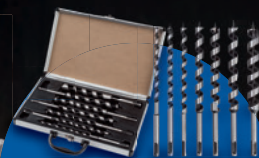

Kostenlose
Retoure

Rückgabefrist
von 30 Tagen

Großes
Dauersortiment

PARKSIDE®

**DU
PACKST
DAS!**

PARKSIDE®

20-V-Akku-Bohrhammer

Typ „PABH 20-Li C3“. Schlagzahl: 0–5.000 U/Min.
Schlagenergie: ca. 1 Joule. Leerlaufdrehzahl:
n₀ 0–900 U/Min. Bohrdurchmesser: max. 10 mm
in Beton und Stein/8 mm in Metall/16 mm in Holz.
Je Stück. **Art.-Nr. 100349351**

nur online

PARKSIDE®
SDS Schlangenbohrer,
im robustem Koffer

Art.-Nr. 100350513

für 12.99

Ohne Akku/Ladegerät

-16%

~~47.99~~

39.99

PARKSIDE®

20-V-Akku- Werkstattadapter Wireless Charging

Typ „PWCA 20-Li A1“. Ermöglicht das Laden von Smartphones, Tablets oder Kameras mit 20-V-Akkus von Parkside. Lädt bis zu 3 Geräte gleichzeitig. Je Stück. **Art.-Nr. 100363956**

nur online