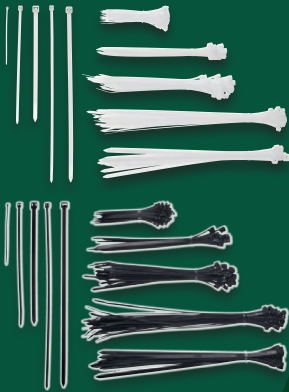

PARKSIDE® Kabelbinderset, 251-teilig

In verschiedenen Längen und Stärken. Je Set

2.99*

Zusammenklappbar