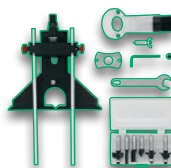

Zubehör

Mit umfangreichem
Zubehör