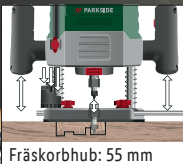

Fräskorbhub: 55 mm

-5€

44.99^x
39.99*

^xLetzter Preis zum regulären Verkaufspreis

^v Kunden, die Produkte im Lidl Onlineshop erworben haben können Produktbewertungen für diese Produkte basierend auf ihrer Bestellnummer abgeben. Zu diesem Zweck erhalten Kunden ca. zwei Wochen nach Versand der Ware und ihrer vorherigen Einwilligung eine E-Mail mit einem Link zur Produktbewertungsseite. Weitere Informationen zu Produktbewertungen finden sich auf der jeweiligen Artikelseite auf lidl.de.