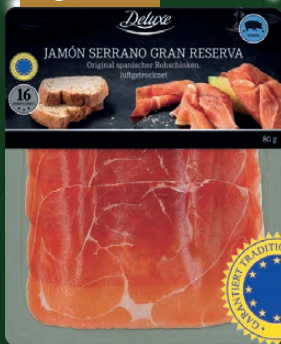

ab Montag, 27.11.

Deluxe

Magische Weihnachtszeit

Genuss für jeden Geschmack

16 Monate
gereift

Kühlung

**Deluxe
Jamón Serrano
Gran Reserva**

Luftgetrocknet.
Je 80 g
1 kg = 24.88

1.99*