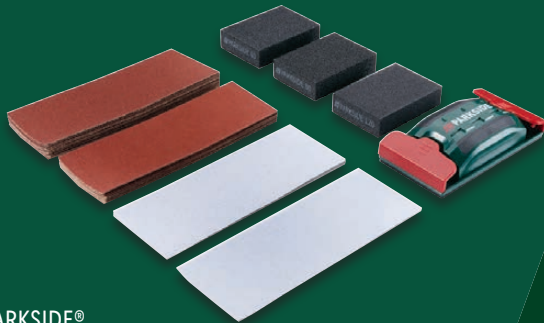

auch online

29.99*

PARKSIDE® Diamant- Schleifblock

Zum Schleifen von Stahl,
HSS, Wolframcarbid,
Glas, Keramikfliesen
und Porzellan. Körnung:
200, 300, 400, 600.
Je Stück

auch online

-23%

12.99^F
9.99*

^FLetzter Preis auf lidl.de zum Drucktermin