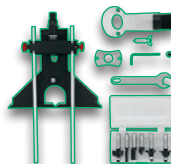

Zubehör

Mit umfangreichem
Zubehör