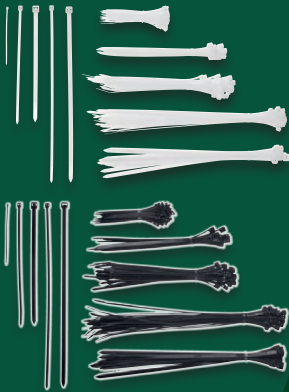

PARKSIDE® Kabelbinderset, 251-teilig

In verschiedenen Längen und Stärken. Je Set

2,99*

Zusammenklappbar