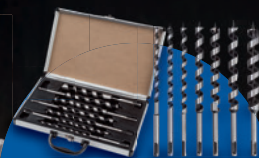

Kostenlose
Retoure

Rückgabefrist
von 30 Tagen

Großes
Dauersortiment

PARKSIDE®

**DU
PACKST
DAS!**

PARKSIDE®

20-V-Akku-Bohrhammer

Typ „PABH 20-Li C3“. Schlagzahl: 0–5.000 U/Min.
Schlagenergie: ca. 1 Joule. Leerlaufdrehzahl:
n₀ 0–900 U/Min. Bohrdurchmesser: max. 10 mm
in Beton und Stein/8 mm in Metall/16 mm in Holz.
Je Stück. **Art.-Nr. 100349351**

nur online

PARKSIDE®
**SDS Schlangenbohrer,
im robustem Koffer**

Art.-Nr. 100350513
für **12.99**

Ohne Akku/Ladegerät

-16%

~~47.99~~

39.99

PARKSIDE®

**20-V-Akku-
Werkstattadapter
Wireless Charging**

Typ „PWCA 20-Li A1“. Ermöglicht das Laden von Smartphones, Tablets oder Kameras mit 20-V-Akkus von Parkside. Lädt bis zu 3 Geräte gleichzeitig. Je Stück. **Art.-Nr. 100363956**

nur online