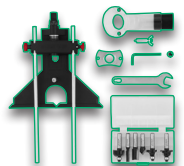

Zubehör

Mit umfangreichem
Zubehör