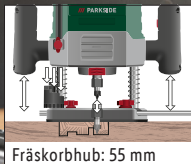

Fräskorbbuh: 55 mm

-5€

44.99^x
39.99*

^xLetzter Preis zum regulären Verkaufspreis

^v Kunden, die Produkte im Lidl Onlineshop erworben haben können Produktbewertungen für diese Produkte basierend auf ihrer Bestellnummer abgeben. Zu diesem Zweck erhalten Kunden ca. zwei Wochen nach Versand der Ware und ihrer vorherigen Einwilligung eine E-Mail mit einem Link zur Produktbewertungsseite. Weitere Informationen zu Produktbewertungen finden sich auf der jeweiligen Artikelseite auf lidl.de.