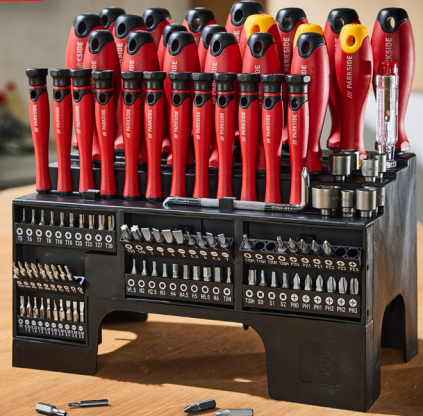

^xLetzter Preis zum regulären Verkaufspreis

auch online

PARKSIDE®
**Schraubendreher-
und Bitset**
XXL, 116-teilig

Ergonomisch geformte
Griffe. Schraubendreher mit magnetischer
Spitze und Nenngrößenkennzeichnung am Griffende.
Bit-Fächer mit Push-Öffnung/-Schließung. Je Set