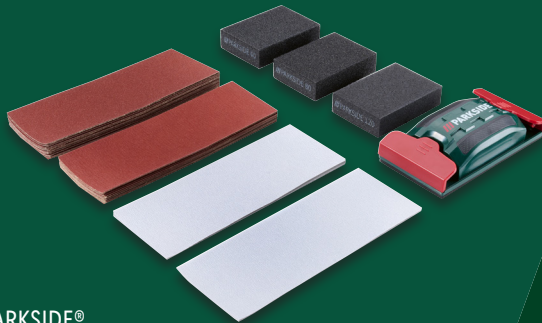

PARKSIDE®

Handschleifset, 64-teilig

Bestehend aus 1x Schleifpapierhalter, 3x Schleifschwamm (Körnung 40/80/120) und 18x Schleifpapier für Metall, 30x Schleifpapier für Holz und 12x Schleifpapier für Farbe. Je Set

4.99*

Flexible Wasserwaage mit 4 Libellen und 6 Magnetstreifen; max. L 72 x B 5 cm