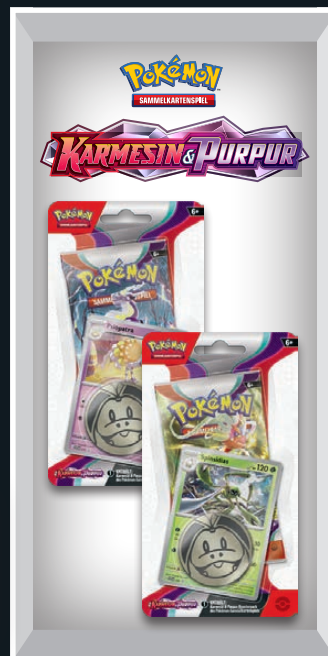

POKEMON Pokémon- Sammelkarten- spiel-Booster- pack

Enthält: 1 Boosterpack
„Karmesin & Purpur“-
Edition, 1 Promokarte
und 1 Pokémon-Münze.
Altersempfehlung:
ab 6 Jahren. Je Stück

-37%

UVP 7.99

4.99*