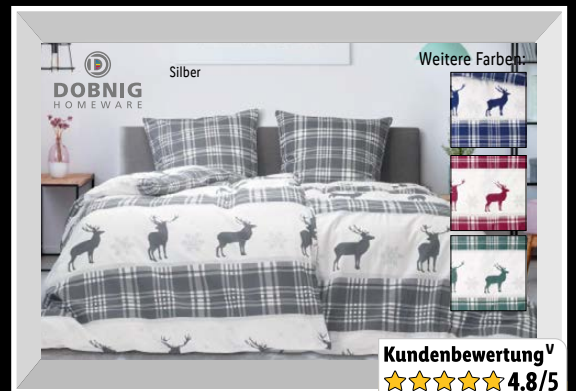

DOBNIĞ
Feinbiber-Bettwäsche

Modell „Hirsche und Karos“. Material: 100 % Baumwolle. Größe: Kissenbezug: ca. B 80 x L 80 cm. Weitere Größe erhältlich. Jet Set.
Silber 100328462 | Grün 100328463
Blau 100328464 | Beere 100328465

nur online

Kundenbewertung^V

★★★★★ 4.8/5

62 Bewertungen Stand - 02.11.2023

B 135 x L 200 cm

-33%

~~UVP 29.95~~
19.99