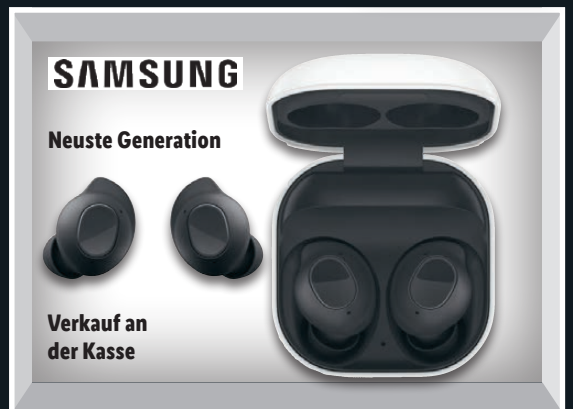

-69€

UVP 169,-

99.99*

auch online

Samsung
Galaxy Watch4 Classic

Mit hochwertigem Edelstahlgehäuse, Lautsprecher und Mikrophon. Vielseitige Fitness- und Gesundheitsfunktionen. Zugriff auf App Ecosystem mit Google WearOS. Interner Speicher: 16 GB. Mobiles Bezahlen mit Samsung Pay5 oder Google Pay6. Wassergeschützt nach 5 A™. Nutzungsdauer: bis zu 40 h. Je Stück

-270€UVP 399,-
129.-*

auch online

Samsung
In-Ear-Kopfhörer

Modell „GalaxyBuds FE“. Hohe Sprachqualität durch 3 Mikrofone. Automatischer Wechsel zwischen verbundenen Samsung-Geräten. Mit SmartThingsFind einfach orten. Automatischer Gerätewechsel, automatische Trageerkennung, Umgebungsmodus, aktive Geräuschunterdrückung (ANC). Je Stück