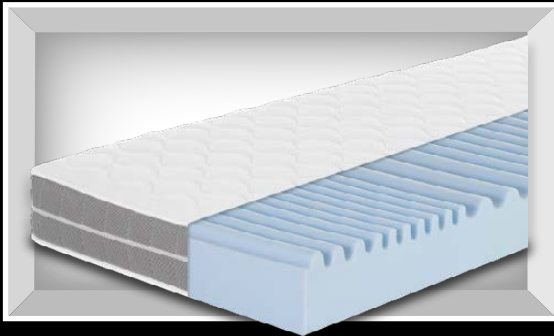

LIVARNO home
Hybridschaum-Matratze

Höhe: ca. 19 cm. Bezug abnehm- und waschbar (bei 60 °C). Ausgezeichnetes Schlafklima. Hervorragende Stützkraft und Haltbarkeit. Weitere Größe und weitere Härtegrade erhältlich. Je Stück.
90 x 200 cm, H2 | 100345919
140 x 200 cm, H2 | 100335723 | 94.99
140 x 200 cm, H3 | 100335681 | 94.99

nur online

H2, B90 x L200 cm

-53%

~~139,-~~
64.99