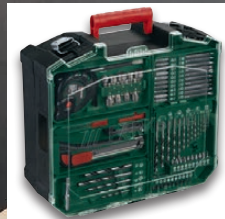

Inkl. umfangreichen Zubehörs

*Angebot ausschließlich für Nutzer der Lidl Plus App.

Es gelten die Couponbedingungen in der Lidl Plus App. Mehr Infos unter lidlplus.de.

†Letzter Preis auf lidl.de zum Drucktermin. ‡Lidl Plus Preis gültig nur für Filialeinkauf.

Inkl. umfangreichen
Zubehörs