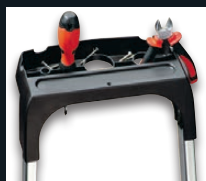

Mit Ablageschale