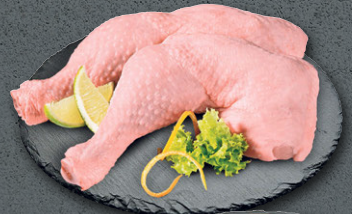

Unser Tipp

1.49

**Brokkoli-Käse-
Braten**
mageres Schwein-
elachsfleisch
gefüllt mit einer
Brokkoli-Gouda-
Creme
100 g
(1 kg = 9.90)

Unser Tipp

0.99

Frikadellen
gebraten, vom
Schwein
Stück

Unser Tipp

2.00

**Steakhouse-
Kartoffelsalat**
herzhafter Kartof-
felsalat mit feinen
Kräutern in kräftiger
Mayonnaise
100 g
(1 kg = 6.60)

Unser Tipp

0.66

**Geflügel-
SPEZIALITÄTEN**

**Hähnchen-
schenkel**
Hkl. A, natur
oder küchen-
fertig mariniert
1 kg