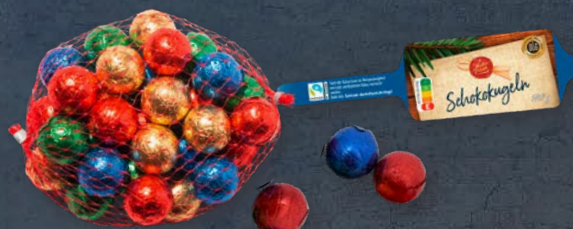

Serviervorschlag

WINTERTRAUM

Schokokugeln

180-g-Packung, kg-Preis 8.28

1⁴⁹

WINTERTRAUM

Schoko-Lebkuchen

Vollmilch oder Zartbitter, Sterne, Herzen und Brezeln, je 500-g-Packung, kg-Preis 5.18