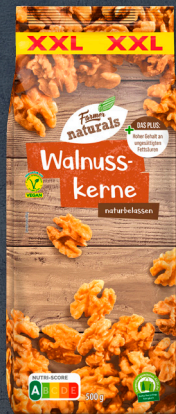

FARMER NATURALS
Walnusskerne
Naturbelassen, 500-g-
Packung, kg-Preis 9.58