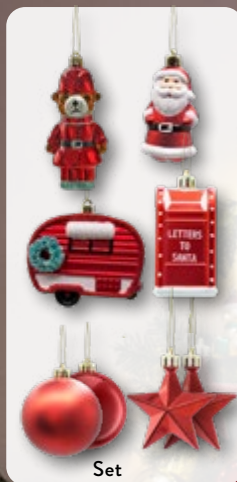

14,99*

Ohne Deko

3 Jahre
HERSTELLER-
GARANTIE

Birke, Stück

HOME CREATION
Lustige Christbaumaufhänger

Box beinhaltet verschiedene Kugeln und Anhänger;
verschiedene Ausführungen; 8er-Set

4,99*

Set