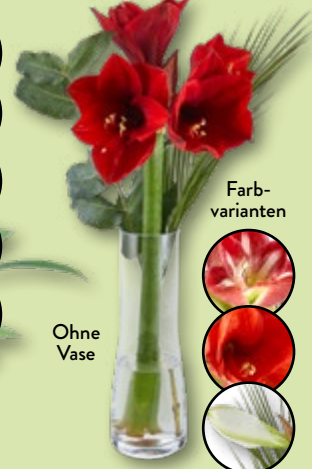

Ohne Vase

GARDENLINE Amaryllis

Ca. 50 cm lang; mit Phönixblatt und Eukalyptus; verschiedene Farben; Bund

TIEFPREIS

2.49

ALDI BLUMEN

VERSCHICKE BLUMENGRÜSSE MIT ALDI-BLUMEN.DE

Lady in Red^{A,B}