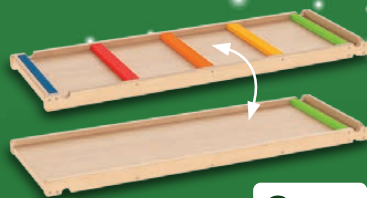

Belastung: max. 50 kg

2in1

Playtive
Holz-Kletterleiter/Rutsche

Maße: ca. B 40 x H 5 x T 118 cm. Je Stück.

Art.-Nr.
100360026

nur online

49.99