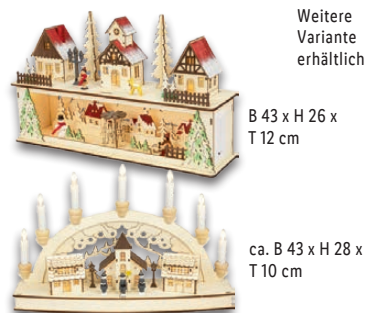

B 43 x H 26 x
T 12 cm

ca. B 43 x H 28 x
T 10 cm

10
LEDs

LIVARNO home
**LED-
Lichterbogen/
-Weihnachts-
dorf**

Aus Holz. 6-h-Timer
mit automatischer
Wiederholung.
Batteriebetrieben
(inkl. Batterien).
Je Stück

auch online

-10€

~~34.99^f~~
24.99*

^fLetzter Preis auf lidl.de zum Drucktermin