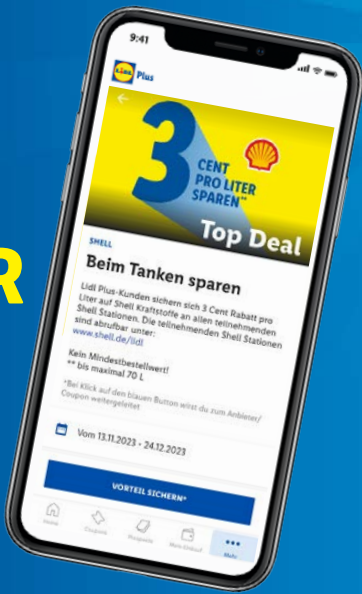

EXKLUSIVE LIDL PLUS PARTNERVORTEILE

3 CENT PRO LITER SPAREN^{Q)}

Entdecke jetzt vom **13.11. – 24.12.2023** unsere Aktion mit Shell
Teilnehmende Shell Stationen unter: shell.de/lidl

Deine Lidl Plus App Jetzt runterladen!