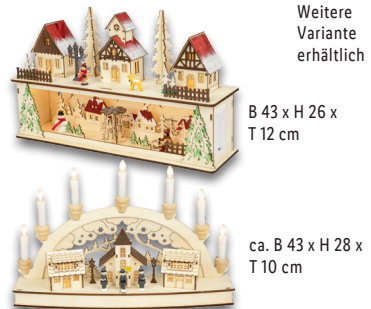

10  
LEDs

**4.99\***

LIVARNO home  
**LED-Glaskuppel**

Warmweißes Licht. 6-h-Timer  
mit automatischer Wiederholung.  
Maße: ca.  
Ø 12 x H 18 cm.  
Inkl. Batterien.  
Je Stück

3  
LEDs

**7.99\***

LIVARNO home  
**LED-  
Lichterbogen/  
-Weihnachts-  
dorf**