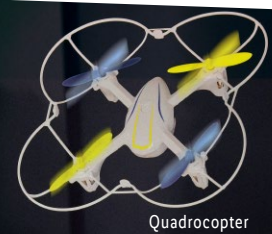

Quadrocopter