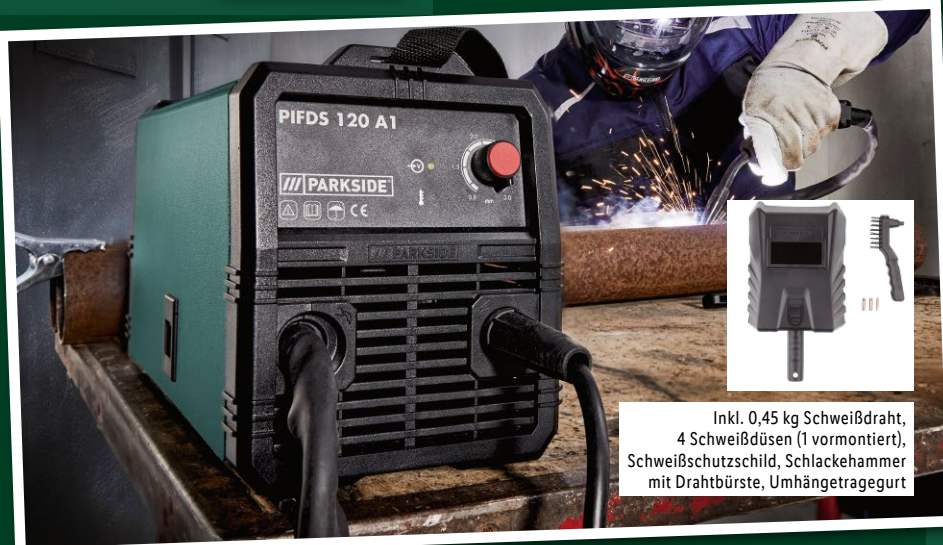

**PARKSIDE®
Inverter-Fülldraht-Schweißgerät**

Typ „PIFDS 120 A1“. Schweißstrom stufenlos regelbar (25-120 A). Funktioniert
ohne den Einsatz von Schutzgas. Überlastungsschutz durch Thermowächter.
Schutzklasse: IP21S. Schweißkabel (2 m) mit auswechselbaren Schweißdüsen
(Ø 0,6/0,8/0,9/1,0 mm). Massekabel (2 m) mit kräftiger Klemme. Je Stück
Art-Nr.: 100342661

Inkl. 0,45 kg Schweißdraht,
4 Schweißdüsen (1 vormontiert),
Schweißschuttschild, Schlackehammer
mit Drahtbürste, Umhängetragegurt

99.99*

nur online