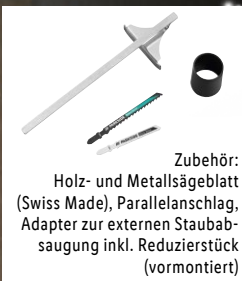

Ab Do., 23.11.

Zubehör:
Holz- und Metallsägeblatt
(Swiss Made), Parallelanschlag,
Adapter zur externen Staubab-
saugung inkl. Reduzierstück
(vormontiert)