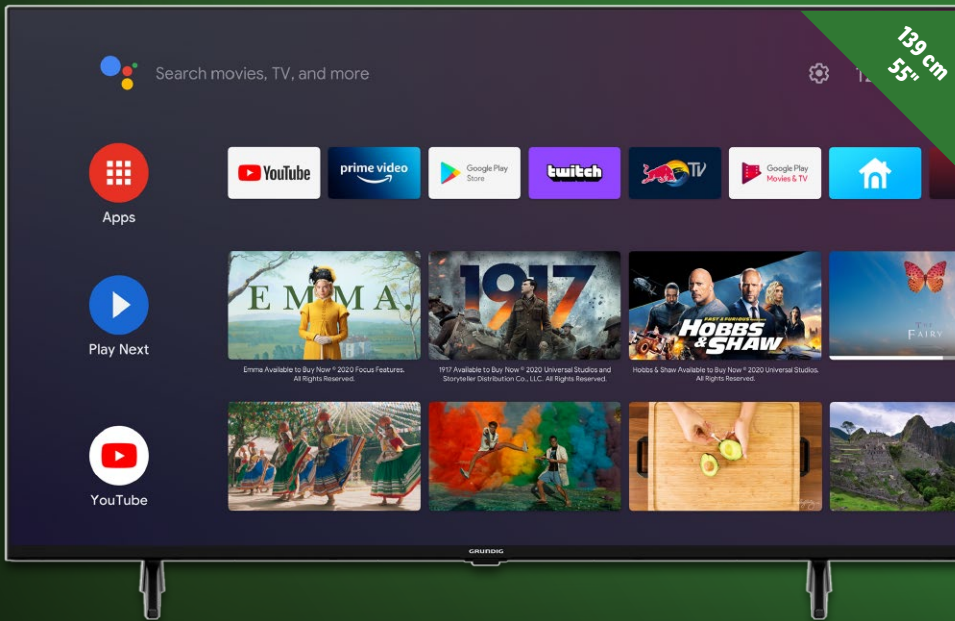

nur online 

-46%

UVP 279.99
149.-*

Ab Mo., 13.11.

4K Ultra HD 3.840 x 2.160 px

TV Wandhalterung

Art.-Nr. 100368233

für 19.99
im Onlineshop