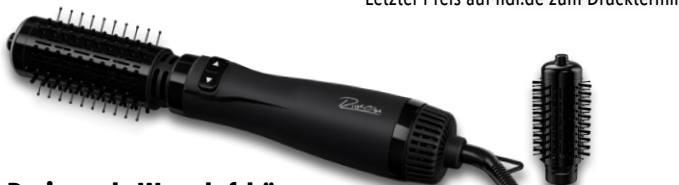

Multifunktionsstyler

Typ „RHC 41“. Mit Keramik-Keratin-Beschichtung. 7 Aufsätze – leicht austauschbar durch Easy-Lock-System. 360°-Drehgelenk. Je Stück

-13€

~~37.99¹~~
24.99*

¹Letzter Preis auf lidl.de zum Drucktermin