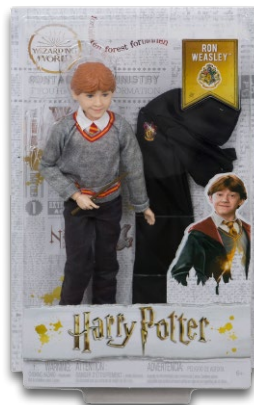

Veranda,
169-teilig

Pferdekutsche, 122-teilig

PLAYTIVE®
Clippys Spielset

Kompatibel mit allen handelsüblichen Klemmsteinen.
Altersempfehlung: ab 5 Jahren. Je Set

auch online

7.99*

Ab Do.,
14.12.

MATTEL
Spielfigur
Höhe: ca. 33 cm.
Je Stück