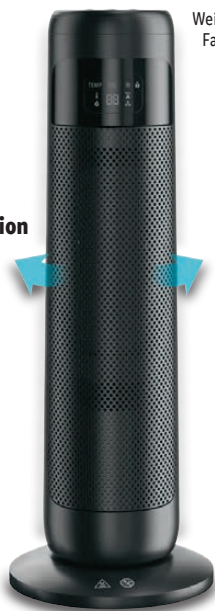

Großes  
Dauersortiment

Auch als  
Ventilator  
einsetzbar

Weitere  
Farbe:

2.000  
W

Mit Oszillation  
für gleich-  
mäßigen  
Luftstrom