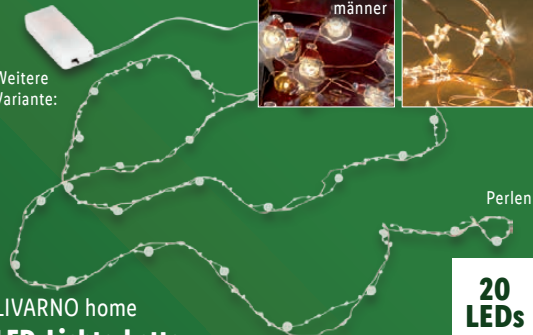

Für drinnen

Weitere Variante:

LIVARNO home LED-Lichterkette

Warm- oder kaltweißes Licht. 6-h-Timer mit automatischer Wiederholung. Batteriebetrieben (inkl. Batterien). Gesamtlänge ca. 2,3 m (davon ca. 0,4 m Zuleitung). Je Stück

20 LEDs

2.99*