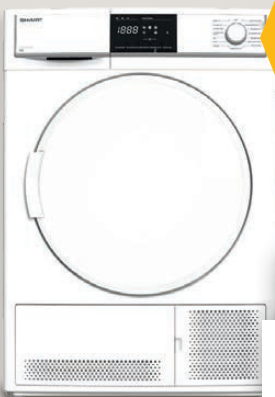

lidl.de

Online.
Immer.
Mehr.

Online Wochen-Highlights
Angebote gültig 6.11. bis 12.11.

[lidl.de](https://www.lidl.de)

Lidl lohnt sich

LIVARNO home
Regal,
3 Fächer
Art.-Nr.
100346033
für 44.99

LIVARNO home
Badmöbelserie
Modell „Stockholm“.
Je Stück.

nur online

ab
49.99

Spiegelschrank
100346119 | 49.99
Maße: B60 x H85 x T17 cm
Waschbeckenunterschrank
100346292 | 49.99
Maße: B60 x H60 x T35 cm
Seitenschrank
100346293 | 59.99
zzgl. Lieferzuschlag 12.95
Maße: B40 x H118 x T35 cm
Regal, 5 Fächer
100321381 | 59.99
Maße: B40 x H170 x T35 cm
Hochschrank
850000278 | 89.99
Maße: B40 x H190 x T35 cm

Hochschrank

-10 €

99.99
89.99

Waschbeckenunterschrank

Seitenschrank

Regal, 5 Fächer

SHARP
Be Original.

**Kondens-
trockner**

Typ „KD-HCB8S
7PW9-DE“. Start-
zeitvorwahl und
Knitterschutz-
programm.
Je Stück.

Art.-Nr.
100363539

nur online