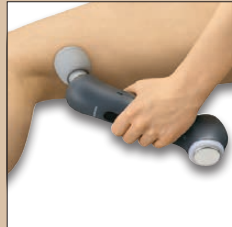

Weitere Farben:

**-20%**

4.99<sup>x</sup>  
**3.99\***

\*Letzter Preis zum regulären Verkaufspreis

Mit Heiz- und Kühlfunktion

2-Kopf-Design

SILVERCREST® PERSONAL CARE  
**Vibrations-Massagerät**

Typ „SAVM 2500 A1“. 3 Intensitätsstufen sowie Wärme-, Kühl- und Vibrationsfunktion. Li-Ionen-Akku (2.500 mAh) für ca. 60 min. Je Stück