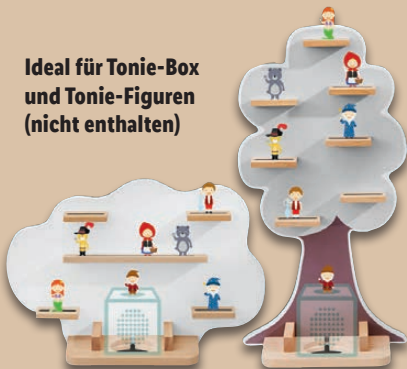

auch online

LIVARNO home
Aufbewahrungsregal
9 herausnehmbare Textilboxen mit
verstärktem Boden. Belastung je
Box: max. 2 kg. Maße: ca. B 65 x
H 62 X T 30 cm. Je Stück

-10€
~~29.99^F~~
19.99*

^FLetzter Preis auf lidl.de
zum Drucktermin

**Ideal für Tonie-Box
und Tonie-Figuren
(nicht enthalten)**

Weitere
Variante
erhältlich