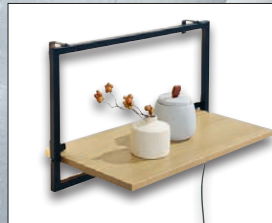

LIVARNO home
Wandregal
Je Stück

auch online

-8€

32.99^F
24.99*

^FLetzter Preis auf lidl.de zum Drucktermin

PREIS-HIGHLIGHT