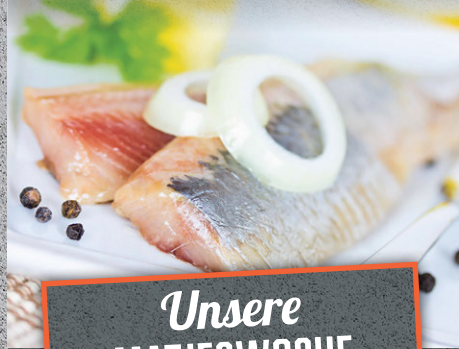

**0.99**

**Grillröllchen**  
zartes Schweinefleisch mit Hirtenkäse gefüllt  
100 g  
(1 kg = 18.90)

**Unser Tipp**

**1.89**

**Schinkengulasch**  
100 g  
(1 kg = 15.90)

**Unser Tipp**

**1.59**