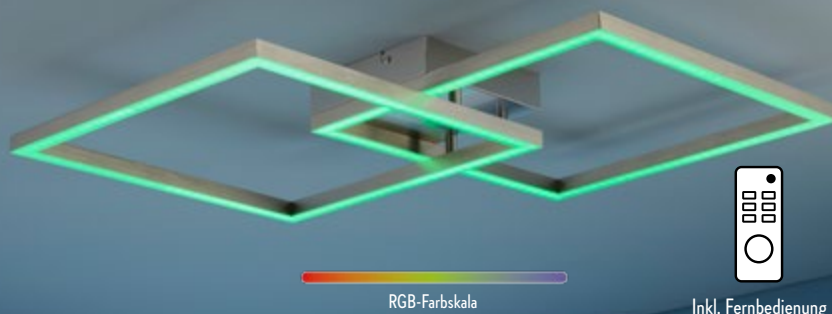

SMARTE BELEUCHTUNG FÜR DEIN ZUHAUSE.

ab 5.11.

Leuchten**Direkt**

Neuhaus Lighting Group

LED-Deckenleuchte LolaSmart Maxi

Smarthomefähig, stufenlos dimmbar, 25 W, 3000 lm, Maße (L x B x H) ca.: 63 x 63 x 8,5 cm

UVP 294,95

-69%

89,99^{1,4}