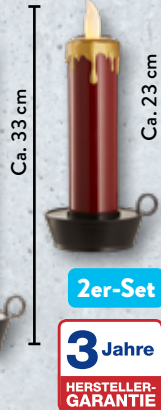

Ca. 33 cm

2er-Set

3 Jahre HERSTELLER-GARANTIE

2er-Set