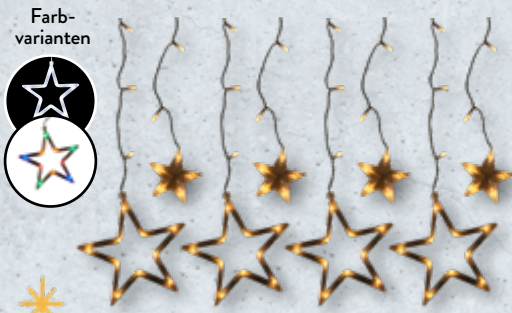

9,99*

Ohne Deko

3 Jahre
HERSTELLER-GARANTIE

CASALUX
LED-Mini-3D-Stern

Für innen und außen; Lichtfarbe: warmweiß; Timerfunktion!; batteriebetrieben; inkl. 2 Saugnäpfen mit Haken; Stück

3,99*

CASALUX
LED-Stern-Lichtervorhang