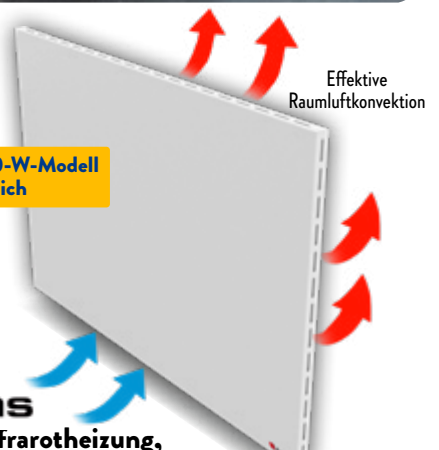

Digitale Tischbohrmaschine DP55

Ca. 500-2600 U/min, 710 W, Bohrfutterspannbereich ca.: 0,15-1,3 cm, Bohrhüb ca.: 7 cm

UVP 319,00

-71%

89,99^{1,4}

Weiteres 450-W-Modell online erhältlich

Effektive Raumluftkonvektion

ab 5.11.

Hybrid-Infrarotheizung, inkl. Thermostat, 700 W

Steckerfertig, wartungsfrei, Infrarot- und Konvektionswärme, mit Standfüßen, Umkippsensor

UVP 299,00

-33%

199,00^{1,4}

Inkl. 2 Solarmodule und Wechselrichter