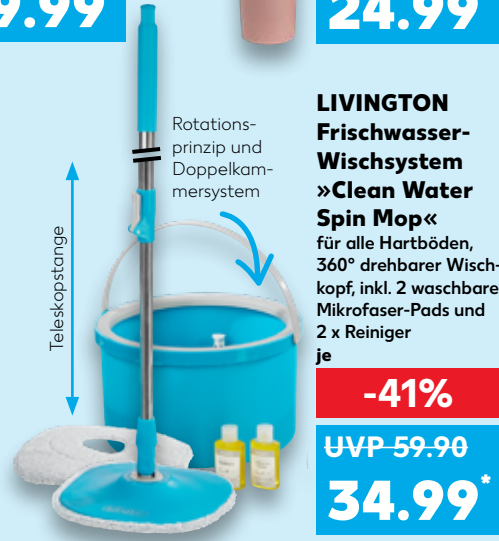

-54%
UVP 39.90
17.99*

PRODUKTVIDEOS UNTER KAUF.LAND.DE/MEDIASHOP

LIVINGTON Frischwasser-Wischsystem »Clean Water Spin Mop«
für alle Hartböden, 360° drehbarer Wischkopf, inkl. 2 waschbarer Mikrofaser-Pads und 2 x Reiniger je