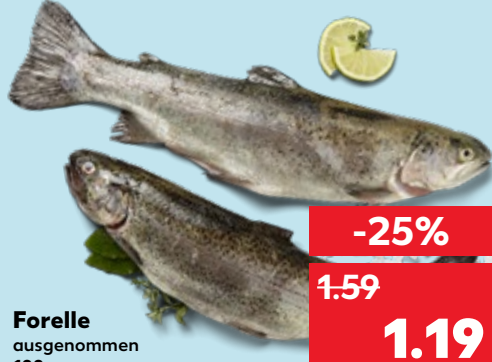

Forelle
ausgenommen
100 g

-25%
1.59
1.19