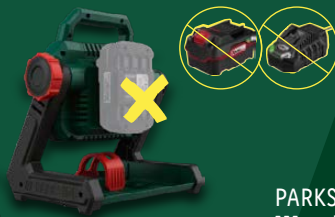

nur online

Ohne Akku/Ladegerät

-21%

~~37.99~~
29.99

PARKSIDE® Wand- und Boden- schleifsystem

Typ „PWBS 180 B3“. Zur Bearbeitung
von Wand- und Bodenbelägen,
Trockenbauwänden oder Holzober-
flächen. Schleifteller: Ø 180 mm.
Je Stück. Art.-Nr. 100359075