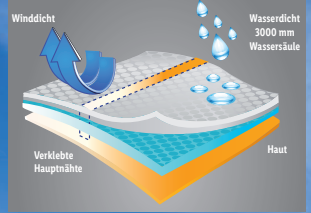

ab Donnerstag, 2.11.

WINTER FEELING

Gültig für alle Artikel dieser Seite