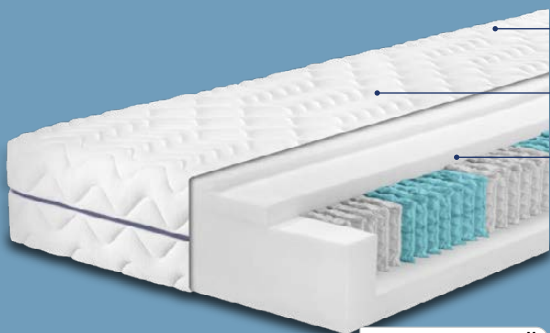

Höhe: ca. 24 cm

Bezug abnehm- und waschbar (bei 60 °C)

Beidseitige 4 cm hohe
Komfortschaumabdeckung

H3, B 90 x L 200 cm

-50%

UVP 399,-

199,-

Kundenbewertung ^v

★★★★★ 4,6/5

129 Bewertungen Stand - 17.10.2023

7-Zonen-Taschenfederkern-Matratze

Modell „BT 1000 Classic“. Weitere Größen und Härtegrade erhältlich. Je Stück. Art.-Nr. 100225811

nur online