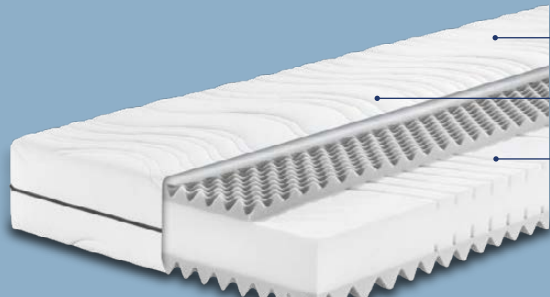

7-Zonen-Geltouch-Matratzen-topper

Modell „Surf 100“. Weitere Größen erhältlich. Je Stück. Art.-Nr. 100182986

nur online

Höhe: ca. 22 cm

Bezug abnehm- und waschbar (bei 60 °C)

Optimale Körperunterstützung

H4, B 90 x L 200 cm

-44%

UVP 289,-

159,-

Stiftung
Warentest

GUT (2,4)

Badenia Trendline
BT 260 (H4)

Kaltschaummatratze
in der Größe 90x200 cm

Ausgabe 3/2022
www.test.de

22WZ92

Kundenbewertung ^v

★★★★★ 4,6/5

277 Bewertungen Stand - 17.10.2023

7-Zonen-Kaltschaum-Matratze

Modell „BT 260“. Weitere Größen und Härtegrade erhältlich. Je Stück. Art.-Nr. 100216370

nur online