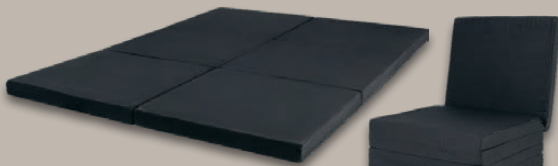

Als Einzel-,
Doppelbett und als
Sitzblock verwendbar

ab Montag, 30.10.

Doppelbett: ca. L 195 x B 140 x H 7 cm;
Einzelbett: ca. L 195 x B 70 x H 14 cm