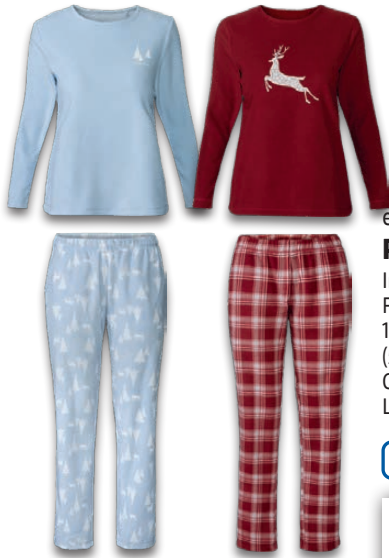

esmara®
Pyjama

In wärmerer
Fleecequalität.
100 % Polyester
(50 % recycelt).
Größen: S (36/38)-
L (44/46). Je Stück

auch online

12.99*