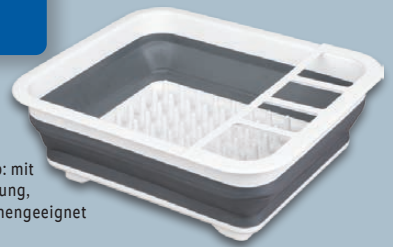

Abtropfkorb: mit Abflussöffnung, spülmaschinengeeignet