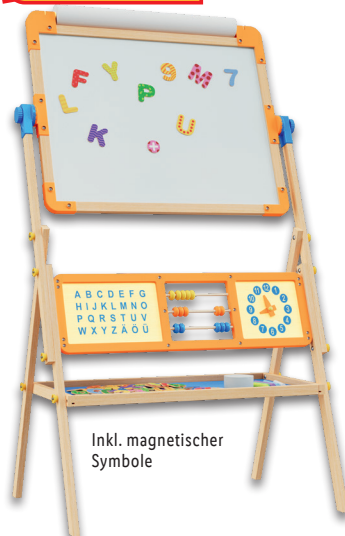

Inkl. magnetischer Symbole

18

LHZ - 44/2023 - BE/NO/WE

Artikel mit [nur online](#) [auch online](#) sind ab sofort auch im Internet unter **lidl.de** inkl. MwSt., zzgl. Versandkostenpauschale (€5.95), bestellbar, soweit nicht abweichend am Artikel angegeben. *Dieser Artikel kann aufgrund begrenzter Vorratsmenge bereits im Laufe des ersten Angebotstages ausverkauft sein. Modelle teilweise nicht in allen Größen und Farben erhältlich. Alle Preise ohne Deko. Für Druckfehler keine Haftung.