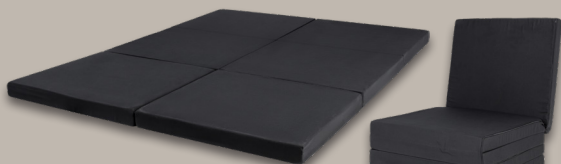

Als Einzel-,
Doppelbett und als
Sitzblock verwendbar

ab Montag, 30.10.

Doppelbett: ca. L 195 x B 140 x H 7 cm;
Einzelbett: ca. L 195 x B 70 x H 14 cm

Sitzblock:
ca. L 65 x B 70 x H 42 cm