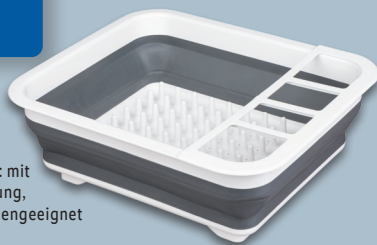

9.99*

Click-Serie: Deckel und Dosen einer Größe innerhalb gleicher Serie kombinierbar

ca. 0,6 l / 1,1 l / 2 l

ERNESTO®

Frischhaltedosen-Set, 3-teilig

Platzsparend ineinander stapelbar. Deckel mit auslaufsicherer Dichtung und Klickverschlüssen. Temperaturbeständig von -20 bis +100 °C. BPA-frei. Spülmaschinen- und mikrowellengeeignet. Je Set

ca. 0,7 l / 1,2 l / 2 l

5.99*

Zum Frischhalten von Speisen

ERNESTO®

Silkondeckelset

Aus Platinsilikon. Wiederverwendbar. Temperaturbeständig von -20 bis +200 °C. Spülmaschinengeeignet. Je Set

3 Stück

6 Stück

3.99*

Abtropfkorb: mit Abflussöffnung, spülmaschinengeeignet

Schneidebrett mit Sieb: ausziehbar (42-64 cm), mit herausnehmbarem Sieb

ERNESTO®

Küchenhelfer

Je Stück/2 Stück

auch online

-12%