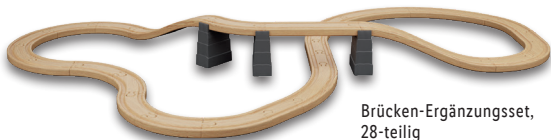

Brücken-Ergänzungsset, 28-teilig