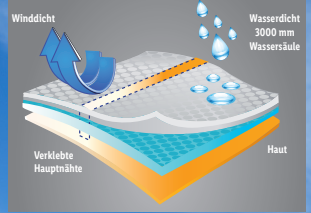

ab Donnerstag, 2.11.

WINTER FEELING

Gültig für alle Artikel dieser Seite