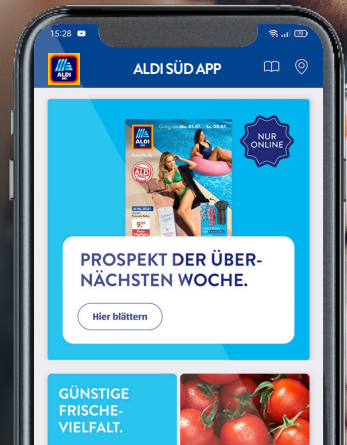

MEHR INFOS ZUR ANMELDUNG:
[ALDI-SUED.DE/WHATSAPP](https://www.aldi-sued.de/whatsapp)

**DIE PROSPEKT-VOR-
VORSCHAU IN DER APP.**

Alle Angebote der
nächsten 3 Wochen in
der ALDI SÜD App.

Jetzt hier scannen und
kostenlos laden.

Laden im
App Store

JETZT BEI
Google Play

**PROSPEKT DER ÜBER-
NÄCHSTEN WOCHE.**

Hier blättern

GÜNSTIGE
FRISCHE-
VIELFALT.

Mo. 30.10. – Sa. 04.11.

Bio-Hokkaido, lose
Ursprung: Deutschland

VOM ERFINDER VON GÜNSTIG.