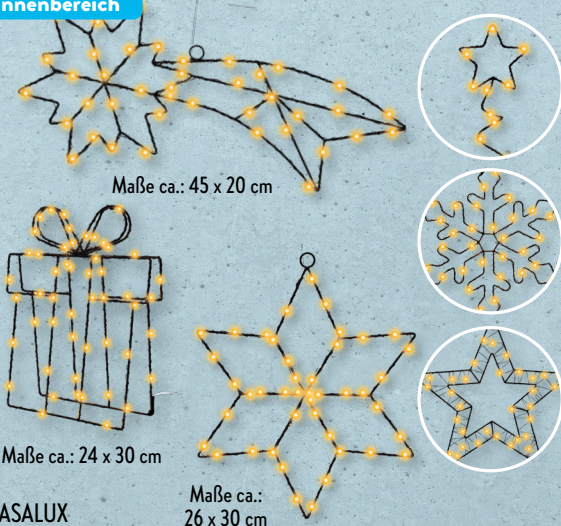

Maße ca.: 45 x 20 cm

Maße ca.: 24 x 30 cm

Maße ca.:
26 x 30 cm

CASALUX
**LED-Metall-
Designdeko**

Versch. Modelle, zum Aufhängen
oder Aufstellen, warmweiß, mit
Timer-Funktion, inkl. Batterien,
3 Jahre Garantie, je Stück

7.99*

Ohne Kerzen