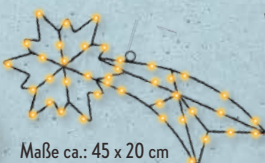

Maße ca.: 45 x 20 cm