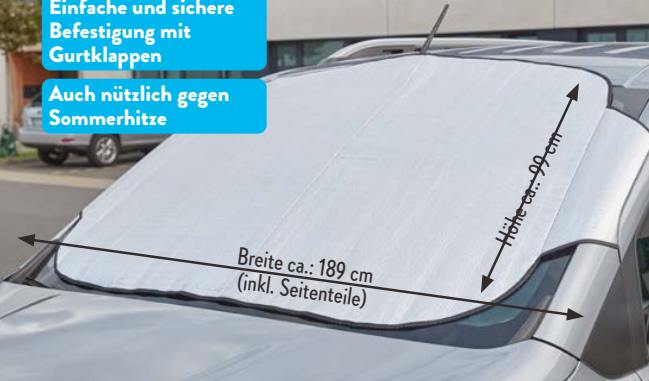

ab Mo. 30.10.

XS-AUFWAND, XL-EFFEKT:

Die ALDI Eigenmarke liefert praktische Lösungen, effiziente Hilfsmittel und innovative Ideen rund ums Auto.

Einfache und sichere Befestigung mit Gurtklappen

Auch nützlich gegen Sommerhitze