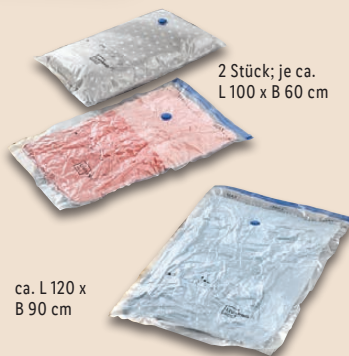

2 Stück; je ca. L 100 x B 60 cm

ca. L 120 x B 90 cm

LIVARNO home **Vakuum-Aufbewahrungsbeutel**

Schützt Textilien vor Staub, Feuchtigkeit und Gerüchen. Absaugen der Luft mit handelsüblichen Staubsaugern. Mit Rückschlagventil. Je Stück/Set

2.99*

[auch online](#)