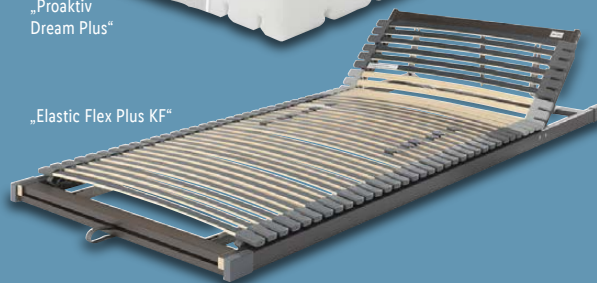

Höhe: ca. 22 cm

Bezug abnehm- und waschbar (bei 60 °C)

Kaltschaumkern

Set aus Matratze und Lattenrost

Modell „Proaktiv Dream Plus“/
„Elastic Flex Plus KF“. Matratze: weitere Größen und Härtegrade erhältlich. Lattenrost (fertig montiert): Komforthöhe: ca. 8 cm. 42 hoch flexible, stabile Federholzleisten. Kopf- und Fußteil individuell verstellbar. Weitere Größen erhältlich. Je Set. Art.-Nr. 100366417

nur online