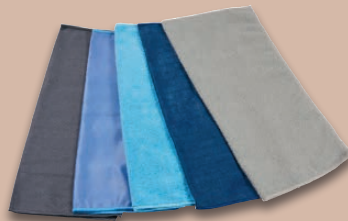

LIVARNO home
Mikrofaser-tücherset, 5-teilig

Für Staub, Bad, Möbel, Küche, Glas und Spiegel. Maße: je ca. 40 x 35 cm. Je Set

2.99*