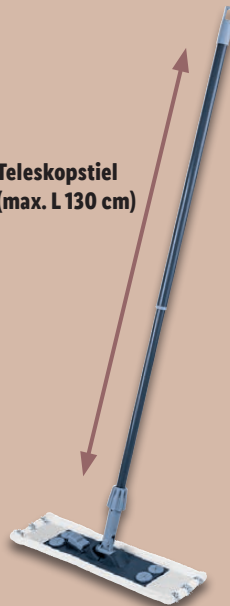

Inkl. 2 reinerungstarker Mikrofaser-Bezüge mit Teflon™ surface protector

LIVARNO home
Bodenwischer

Wischplatte mit integrierten Tuchklemmen, Fußhebel zum Wechseln des Bezugs und Drehgelenk. Je Stück

7.99*