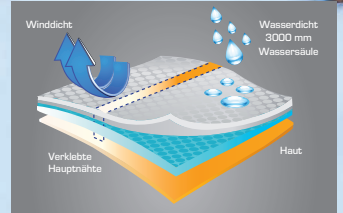

Schneejacke/Schneehose