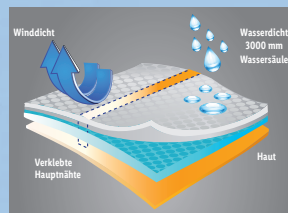

THERMOLITE®
EcoMade

WINDDICHT

VERKLEBTE NÄHTE

WASSERDICHT

REFLEKTIERENDE DEKO-ELEMENTE