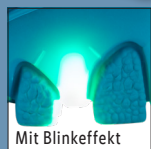

Mit Blinkeffekt

lupilu®
LED-Winterstiefel

Reflektierende 3M-Scotchlite™-Details. Größen: 24-30. Je Paar

auch online

14.99*

*) Kunden, die Produkte im Lidl Onlineshop erworben haben können Produktbewertungen für diese Produkte basierend auf ihrer Bestellnummer abgeben. Zu diesem Zweck erhalten Kunden ca. zwei Wochen nach Versand der Ware und ihrer vorherigen Einwilligung eine E-Mail mit einem Link zur Produktbewertungsseite. Weitere Informationen zu Produktbewertungen finden sich auf der jeweiligen Artikelseite auf lidl.de.