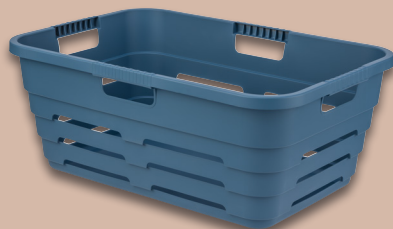

LIVARNO home **Wäschekorb/-wanne**

Fassungsvermögen: ca. 32 l. Traglast: max. 13 kg. Maße: ca. L 55 x B 38 x H 22 cm. Je Stück

Weitere Varianten erhältlich

3.99*