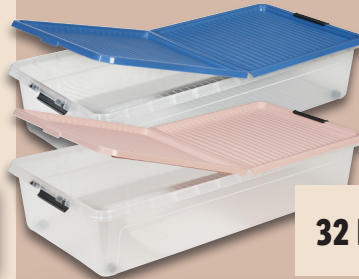

auch online

-20€
99.99^F
79.99*

^FLetzter Preis auf lidl.de zum Drucktermin

Druckknopf-, Ösen- und Revolverzange

PARKSIDE® Loch- und Ösenzangenset, 128-teilig

Inkl. 100 Ösen und 25 Druckknöpfe. Je Set

4.99*