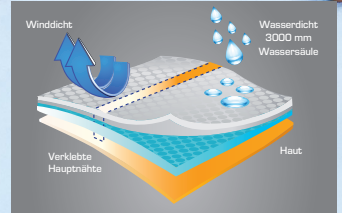

Schneejacke/Schneehose