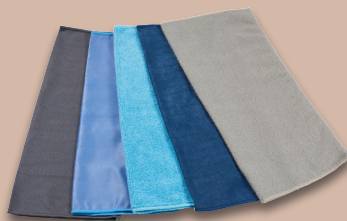

LIVARNO home
Mikrofaser-tücherset, 5-teilig

Für Staub, Bad, Möbel, Küche, Glas und Spiegel. Maße: je ca. 40 x 35 cm. Je Set

2.99*