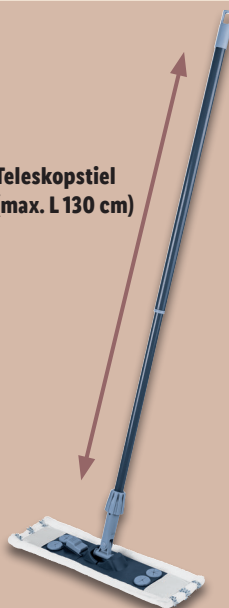

Inkl. 2 reinerungstarker Mikrofaser-Bezüge mit Teflon™ surface protector

LIVARNO home
Bodenwischer

Wischplatte mit integrierten Tuchklemmen, Fußhebel zum Wechseln des Bezugs und Drehgelenk. Je Stück

7.99*