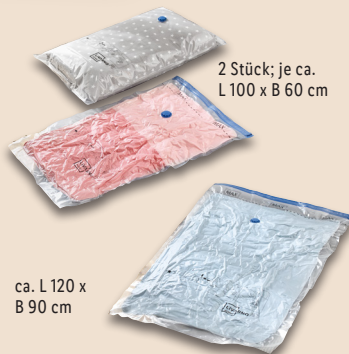

79.99*

Kleiderschutzhülle; ca. B 60 x H 92 cm

Kleiderschutzhülle; ca. B 59 x H 134 cm

Bettedeckenhülle; ca. B 60 x H 26 x T 46 cm

Unterbettkommode; ca. B 120 x H 15 x T 50 cm

LIVARNO home **Schutzhülle**
Mit Reißverschluss. Je Stück

2.49*

2 Stück; je ca. L 100 x B 60 cm

ca. L 120 x B 90 cm

LIVARNO home **Vakuum-Aufbewahrungsbeutel**

Schützt Textilien vor Staub, Feuchtigkeit und Gerüchen. Absaugen der Luft mit handelsüblichen Staubsaugern. Mit Rückschlagventil. Je Stück/Set