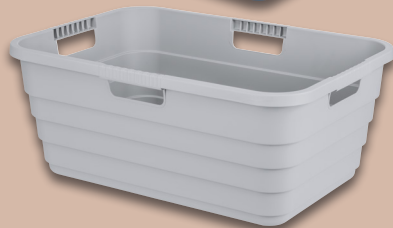

LIVARNO home **Wäschekorb/-wanne**

Fassungsvermögen: ca. 32 l. Traglast: max. 13 kg. Maße: ca. L 55 x B 38 x H 22 cm. Je Stück

Weitere Varianten erhältlich

3.99*