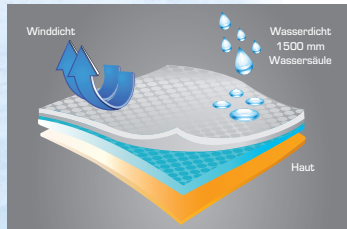

THERMOLITE
EcoMade

The filling of the product: