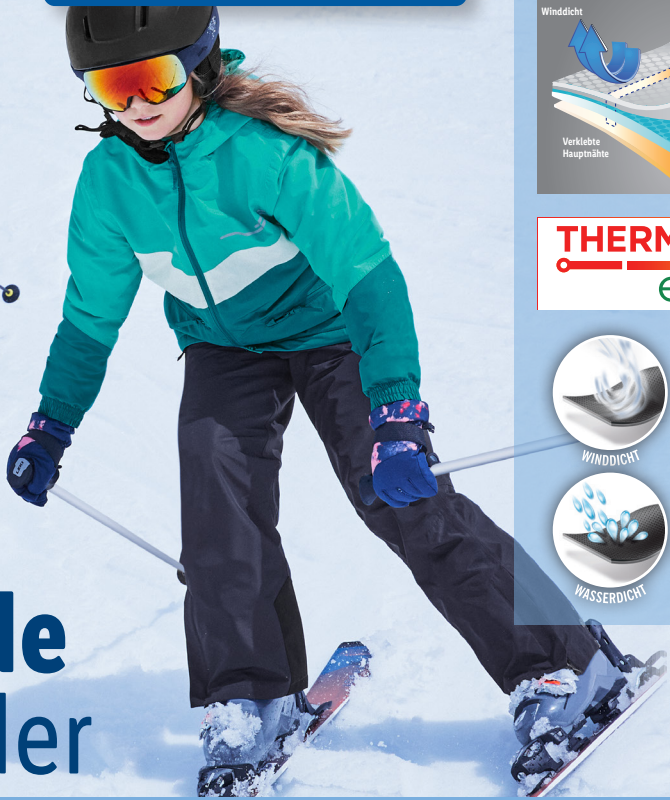

ab Donnerstag, 26.10.

Skimode für Kinder

Skijacke und -hose: