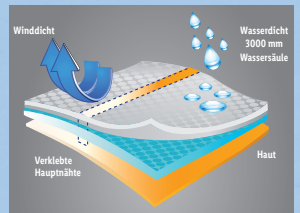

ab Donnerstag, 26.10.

Skimode für Kinder

Skijacke und -hose:

THERMOLITE®
EcoMade

CRIVIT
Skijacke

Mit THERMOLITE® EcoMade-Technologie. Wassersäule des Obermaterials: 3.000 mm. Skipasstasche am Ärmel. 100 % Polyester (Wattierung 50 % recycelt). Größen: 134/140-158/164. Je Stück