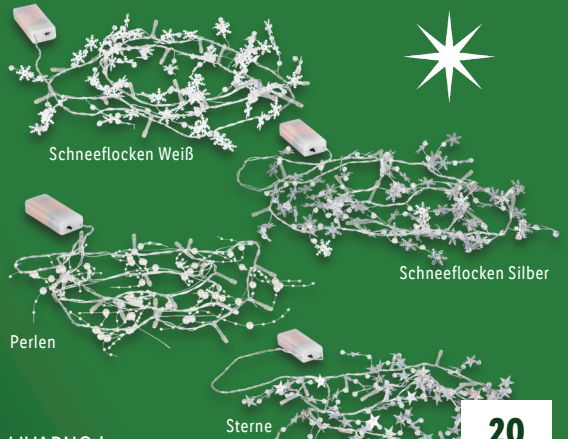

Schneeflocken Weiß

Schneeflocken Silber

Perlen

Sterne

20 LEDs

LIVARNO home
LED-Lichterkette

Warmweißes Licht. 6-h-Timer mit automatischer Wiederholung. Batteriebetrieb (inkl. Batterien). Gesamtlänge: ca. 1,7 m (davon ca. 0,5 m Zuleitung). Je Stück

2.99*