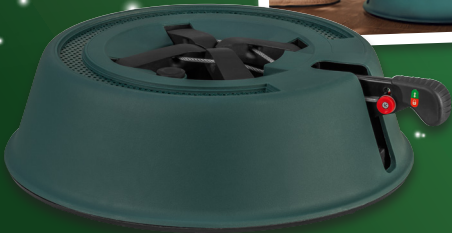

**20
LEDs**

9.99*

auch online

Für drinnen
und draußen

LIVARNO home
LED-Weihnachtsbaum

Warmweißes Licht. Detailreiche Nachbildung mit dichtem Geäst und flexibel formbaren Zweigen. 6-h-Timer mit automatischer Wiederholung. Maße: ca. Ø 106 x H 210 cm. Zuleitung: ca. 3 m. IP44. Je Stück

**180
LEDs**

49.99*

auch online

LIVARNO home
Weihnachtsbaumständer

Sicherer Stand durch Einseiteltechnik. Einspannen und Lösen per Fußhebel. Mit Sicherheitsverriegelung. 2,5-l-Tank und Wasserstandsanzeige mit Überlaufwarnung. Maße: ca. Ø 37 x H 11 cm. Je Stück