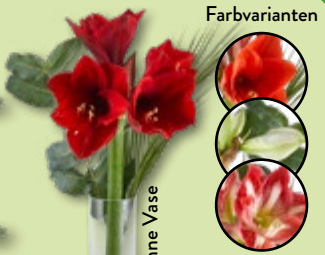

3.99*

Viele verschiedene
Gestecke

GARDENLINE
Grableger

Auf Birkscheibe;
mit Nobilistanne und
Schnittgrün; Länge:
ca. 80-90cm; Stück

14.99*

Farbvarianten

GARDENLINE
Amaryllis

Ca. 50 cm lang; mit
Phönixblatt; verschiedene
Farben; Bund