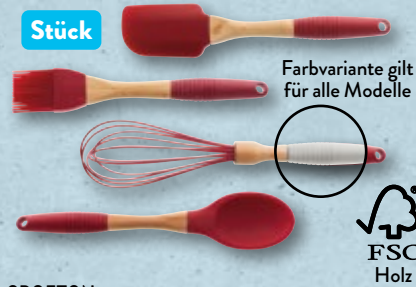

**CROFTON
Siebe-Set**

Edelstahl, rostfrei; Set, bestehend aus 3 Sieben, Ø: ca. 8 cm, 14 cm und 20 cm; 3er-Set

5,99*

Stück

Farbvariante gilt für alle Modelle

**CROFTON
Backhelfer**

Abnehmbarer Kopf aus Platin-Silikon, Holzgriff; spülmaschinengeeignet; Stück