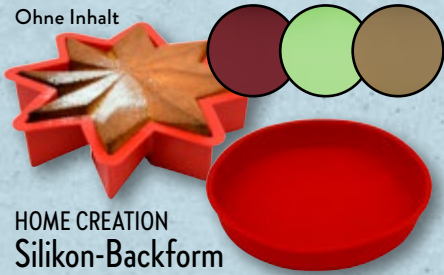

**HOME CREATION
Silikon-Backform**

Platin-Silikon; erleichtert das Herauslösen; spülmaschinengeeignet; hitzebeständig bis 230 °C; verschiedene Modelle, z. B. Weihnachtsbaum oder Sternform; Stück

2,29*

Set

Farbvariante

**CROFTON
Mix- und Messbecher/Schüssel**

Polypropylen; spülmaschinengeeignet; verschiedene Ausführungen; Stück/3er-Set

Ø: ca. 30 cm

Ø: ca. 22,5 cm

Ø: ca. 18,5 cm

2,99*

Je 40 Stück