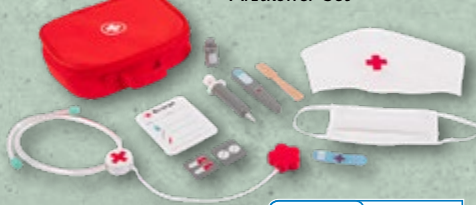

3+

PLAYLAND
Holz-Waage/-Kasse

In den Modellen Waage, 12-tlg., bzw. Kasse, 36-tlg.; Set

www.sgs-institut-fresenius.de/zert TST231507

9.99*

Verschiedene
Sets

Arztkoffer-Set