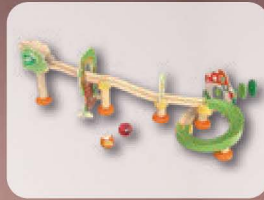

ENTDECKEN

PLAYLAND
Holz-Kugelbahn

Verschiedene Ausführungen; inkl.
umfangreichem Zubehör; Set

24.99*
Ab 23.10.

1,5+ 2+ 5+
FSC Holz