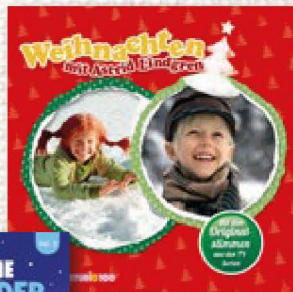

2.99*

Ab 27.11.

Weihnachts-CD
Weihnachtsmusik und Hörspiele für Kinder und Erwachsene; Stück