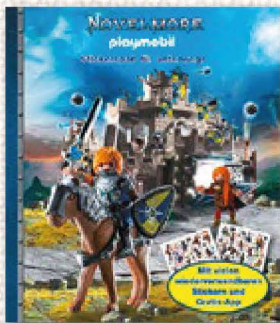

Mini-
Stickerbuch

Im Handtaschenformat;
Sticker wiederverwendbar;
32 Seiten; verschiedene Titel;
Exemplar

© by geobra Brandstätter
Stiftung & Co. KG

2.69*

Ab 09.11.