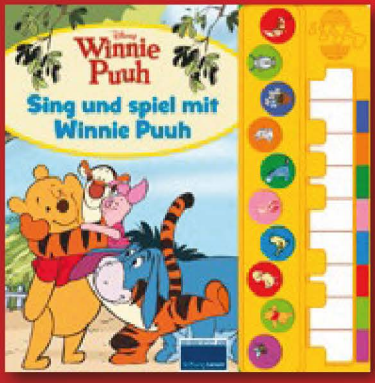

3+

© 2023 Disney Enterprises, Inc. Alle Rechte vorbehalten.

9.99*

Ab 14.12.

Soundbuch
Deluxe

Mit Sounds und Melodien zum
Mitmachen; verschiedene Titel;
Exemplar