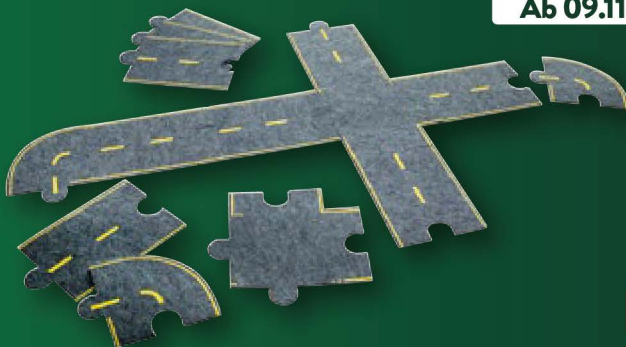

PLAYLAND
Straßenpuzzle

100% Polyester, Filz;
17 Geraden, 8 Kurven und
2 Kreuzungen; Set

5.99*

2+

Ab 09.11.