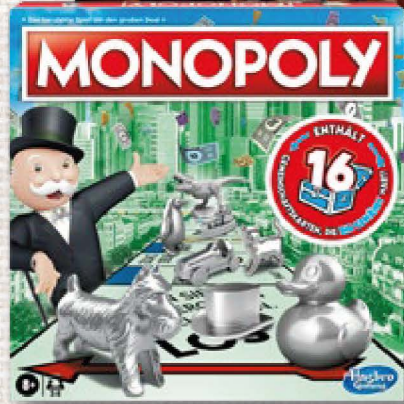

LEGO®
Bausteine

Verschiedene Ausführungen; Set

UVP 9.99

-20%

7.99*

Ab 23.10.

2+ bis 7+

* Wir bitten um Beachtung, dass diese Aktionsartikel im Unterschied zu unserem ständig vorhandenen Sortiment nur in begrenzter Anzahl zur Verfügung stehen. Sie können daher schon am Vormittag des ersten Aktionstages kurz nach Aktionsbeginn ausverkauft sein.

SPIELEWELT

HASBRO
Spiele-Mix

Verschiedene Ausführungen;
Stück

8+ 13+

UVP 36.99

-45%

19.99*

Ab 02.11.