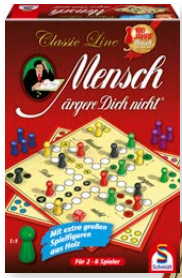

SPIELEWELT

6+