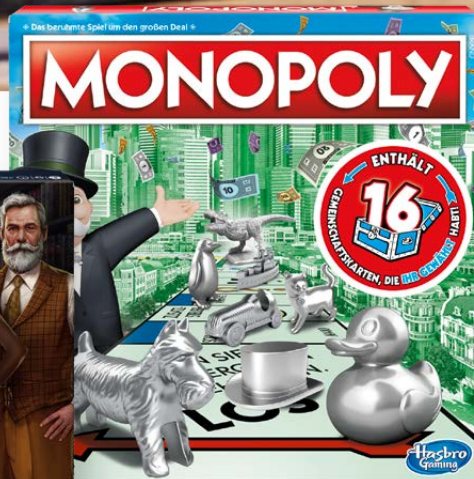

LEGO®

Bausteine

Kreativer Bauspaß; verschie-
dene Ausführungen; Set

UVP 19.99

-25%

14.99*

Ab 23.10.

4+

SPIELEWELT

8+ 13+

HASBRO
Spiele-Mix
Verschiedene
Ausführungen; Stück

UVP 36.99
-45%

19.99*

Ab 02.11.

* Wir bitten um Beachtung, dass diese Aktionsartikel im Unterschied zu unserem ständig vorhandenen Sortiment nur in begrenzter Anzahl zur Verfügung stehen. Sie können daher schon am Vormittag des ersten Aktionstages kurz nach Aktionsbeginn ausverkauft sein.