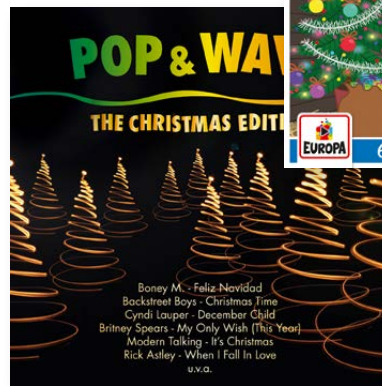

Weihnachts-CD

Weihnachtsmusik und Hörspiele für Kinder und Erwachsene; Stück

2,99*

Ab 27.11.