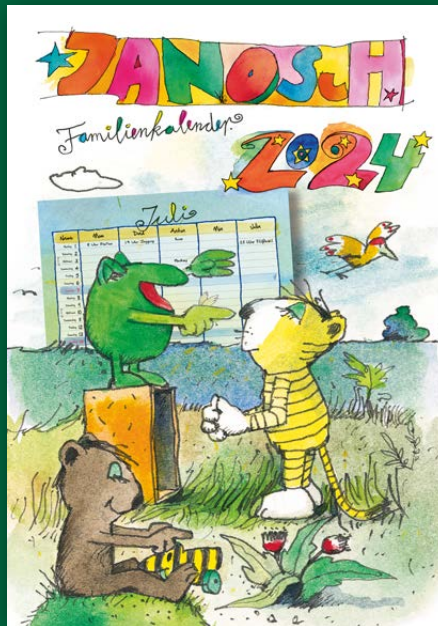

ADVENTSKALENDER

Janosch-Kalender

Großformatiger Familien- oder Motivkalender; Exemplar

4.99*

Ab 06.11.