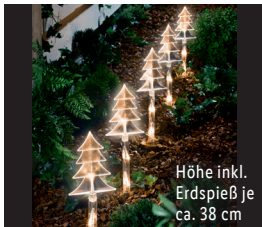

100 LEDs

9.99*

auch online

Für drinnen und draußen

Für draußen

Höhe inkl. Erdspieß je ca. 37 cm

Höhe inkl. Erdspieß je ca. 36 cm

Höhe inkl. Erdspieß je ca. 38 cm