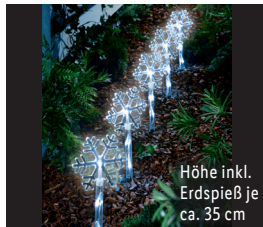

100 LEDs

9.99*

auch online

Für drinnen und draußen

Für draußen

Höhe inkl. Erdspieß je ca. 37 cm

Höhe inkl. Erdspieß je ca. 36 cm

Höhe inkl. Erdspieß je ca. 38 cm