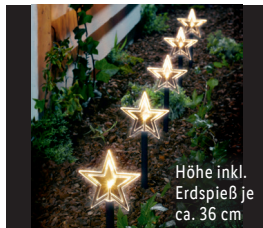

100 LEDs

9.99*

auch online

Für drinnen und draußen

Für draußen

Höhe inkl. Erdspieß je ca. 37 cm

Höhe inkl. Erdspieß je ca. 36 cm

Höhe inkl. Erdspieß je ca. 38 cm