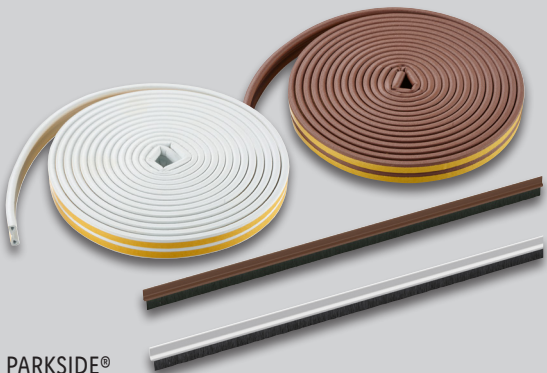

ab Donnerstag, 19.10.

Heizkörper-Reflexionsfolie, 9-teilig; individuell zuschneidbar; inkl. 8 selbstklebender Haftpunkte; Folienlänge ca. 5 m

Heizkörper-Entlüftungsschlüssel-Set, 4-teilig; Innenvierkant: 5 mm (passend für fast alle Heizkörper)

Automatischer Heizkörper-Entlüfter; selbstdichtendes Gewinde; Anschluss: 1/2"; Betriebsdruck: 8,5 bar

Heizkörper-Entlüftungsbbox; zum Öffnen und Entlüften von Heizkörpern; Fassungsvermögen: max. 80 ml

PARKSIDE®

Heizkörper-Reflexionsfolie/-Entlüftungssortiment

Je Stück/Set

4.99*

PARKSIDE®

Gummidichtung Profi/Türbodendichtung

Profildichtung für Fenster und Türen (P-, E- oder W-Profil; 2 Rollen à L 5 m) oder Türbodendichtung für Türen (ca. L 100 cm). Selbstklebend. Individuell kürzbar. Je Stück 1 m = -30

2.99*