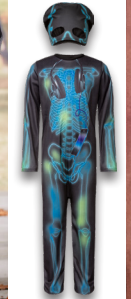

ab Donnerstag, 19.10.

Happy
Halloween

Haar-
Accessories
Je Stück

2.99*

Weitere
Varianten
erhältlich

Weitere Variante
erhältlich

Filzmaske
Je Stück

1.49*

Weitere Variante
erhältlich

Party Factory
Gesichts-Tattoo
Je Stück

-16%

UVP 5.99

4.99*

Weitere
Varianten
erhältlich

Halloween-Kostüm

Hinten mit Klettverschluss.
100 % Polyester. Größen: 110/116-
134/140. Je Stück