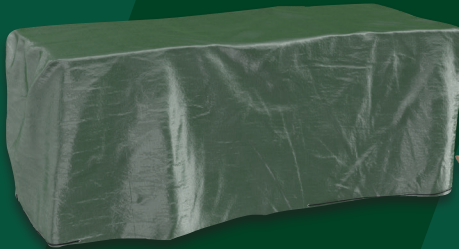

★★★★★ 4.5/5

80 Bewertungen Stand -12.09.2023

ca. 3 x 4 m; inkl. Befestigungskordel

2 Stück, je ca. 2 x 3 m; inkl. 2 Befestigungskordeln

PARKSIDE® Universal-Abdeckplane

Witterungsbeständig, Mit verstärkten Kanten und robusten Eckkappen. Inkl. Befestigungskordel.