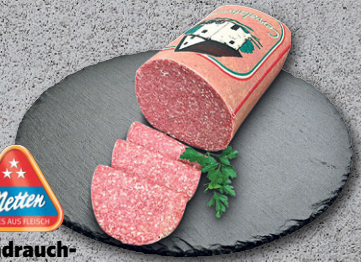

**Unser Tipp**

**5.99**

**Kasselerlachsbraten**  
vom Schwein, gold-  
gelb geräuchert,  
mager zugeschnit-  
ten  
100 g  
(1 kg = 6.60)

**Unser Tipp**

**0.66**

**Nackensteaks**  
vom Schwein  
100 g  
(1 kg = 17.90)

**Unser Tipp**

**1.79**

**Schinkenschnitzel**  
vom Schwein  
100 g  
(1 kg = 17.90)

**Unser Tipp**

**1.79**

**Landgrafen-Kochschinken**

mild im Geschmack und zart im Biss.  
100 g  
(1 kg = 18.90)

**Unser Tipp**

**1.89**

**Landrauch-Cervelatwurst**

mittelfein, handwerklich hergestellt, im Leinendarm über Buchenholz geräuchert, traditionell natürlich gereift.  
100 g  
(1 kg = 18.90)

**Unser Tipp**

**1.89**

**Spanischer Serrano-Schinken**