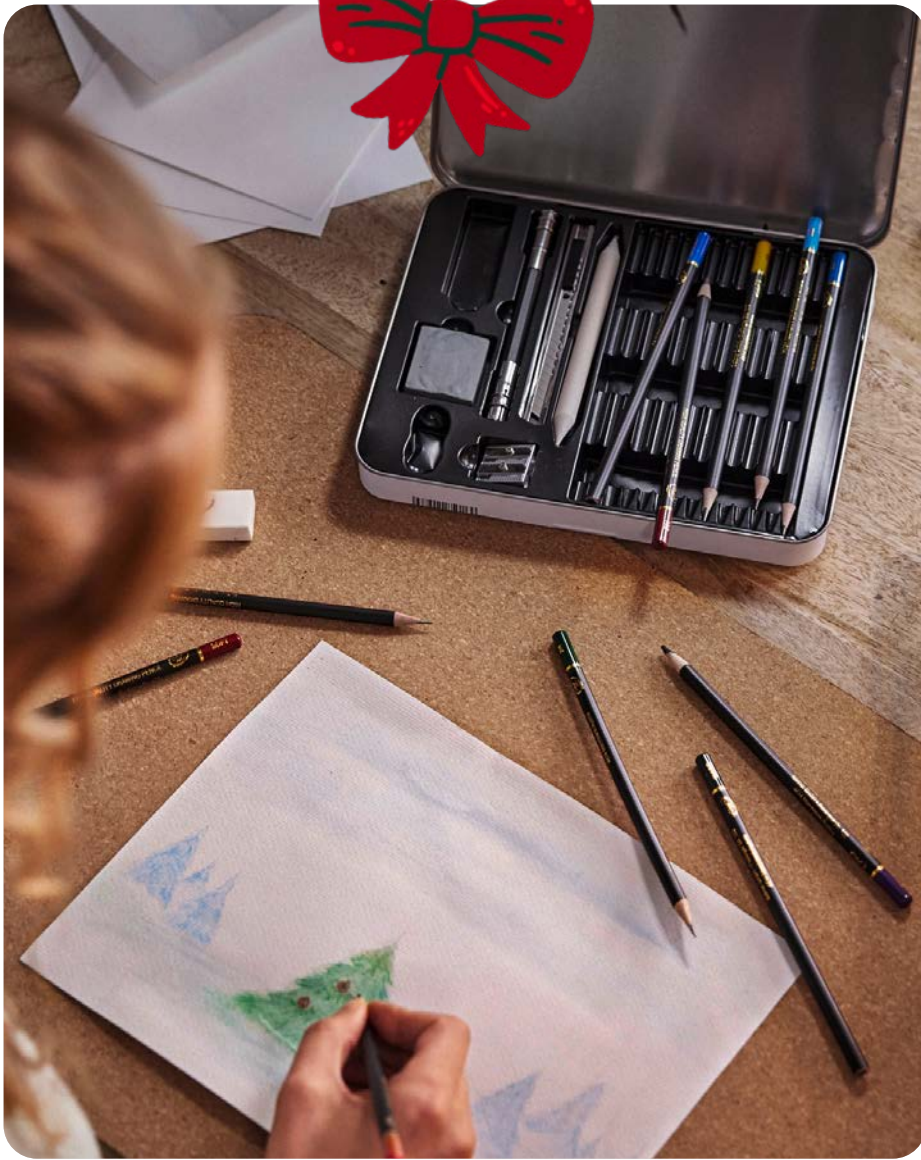

2.49*
ab 20.11.

BASTEL' DICH GLÜCKLICH
Weihnachts-Kreativ-Set

Versch. Modelle, zum Gestalten und Verschönern von Dekorations- und Bastelarbeiten, je Set

3.99*
ab 20.11.

* Wir bitten um Beachtung, dass diese Aktionsartikel im Unterschied zu unserem ständig vorhandenen Sortiment nur in begrenzter Anzahl zur Verfügung stehen. Sie können daher schon am Vormittag des ersten Aktionstages kurz nach Aktionsbeginn ausverkauft sein. Alle Artikel ohne Dekoration.