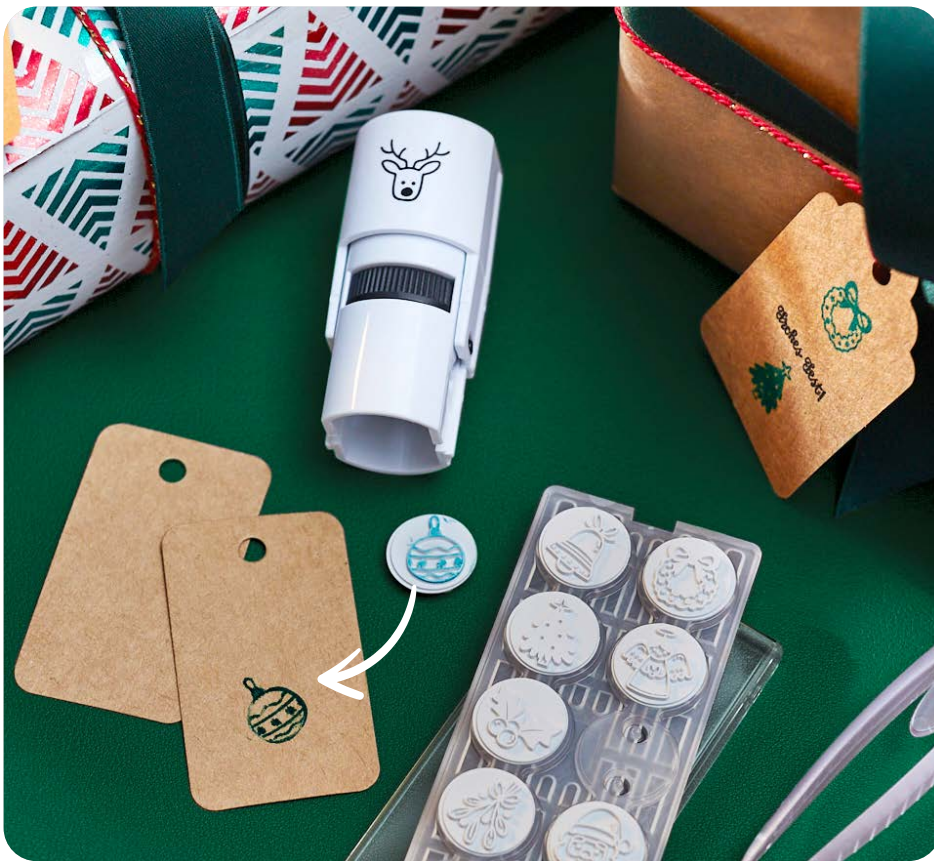

GESCHENKE

COLOP
ARTS & CRAFTS
**Weihnachts-
stempel**
Versch. Modelle,
mit 5, 10 bzw. 12
weihnachtlichen
Motiven, je Set

6.99*
ab 23.11.

HOME CREATION
**Weihnachts-Anhänger
oder -Klammern**

Versch. Sets, aus Holz, zur weihnachtlichen Innenraum-Dekoration oder zum Verzieren von Geschenken, je Set

2.49*
ab 20.11.

BASTEL' DICH GLÜCKLICH
Weihnachts-Kreativ-Set

Versch. Modelle, zum Gestalten und Verschönern von Dekorations- und Bastelarbeiten, je Set

3.99*
ab 20.11.

* Wir bitten um Beachtung, dass diese Aktionsartikel im Unterschied zu unserem ständig vorhandenen Sortiment nur in begrenzter Anzahl zur Verfügung stehen. Sie können daher schon am Vormittag des ersten Aktionstages kurz nach Aktionsbeginn ausverkauft sein. Alle Artikel ohne Dekoration.