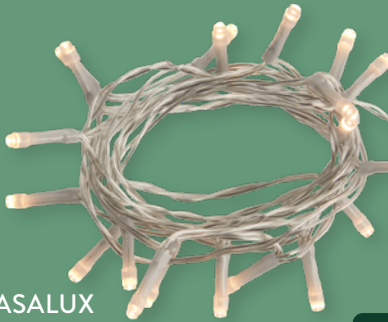

Zuschaltbare 6-Std.-Timer-Funktion

20 LEDs bzw. Mikro-LEDs