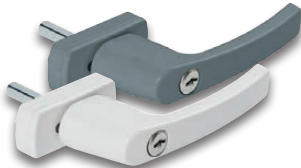

Auch in Kippstellung abschließbar;
Stütznockendurchmesser: 10 mm;
Stiftlänge: 35 mm; inkl. 2 Schlüssel.

Weitere Variante
erhältlich