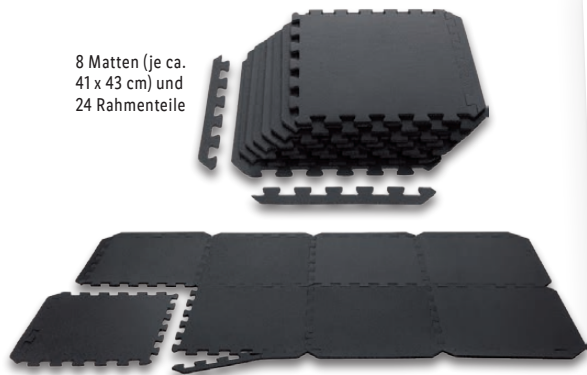

8 Matten (je ca. 41 x 43 cm) und 24 Rahmenteile

Rutschhemmender Untergrund für Fitnessgeräte

CRIVIT
Bodenschutzmattenset

Leicht zu reinigen, stoßdämpfend und wasserabweisend. Maße (zusammengesteckt): ca. B 154 x H 1 x T 80 cm. Je Set

-23%

~~16.99^F~~
12.99*

auch online

^FLetzter Preis auf lidl.de zum Drucktermin