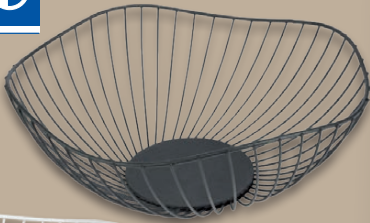

-28%

6.99^F
4.99*

auch online 

^FLetzter Preis auf [lidl.de](https://www.lidl.de) zum Drucktermin

WENKO®

WENKO
Obstkorb

Aus pulverbeschichtetem Stahl.
Je Stück

-66%