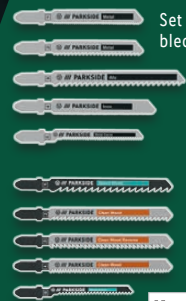

Beidseitig einstellbarer Schnittwinkel (0°/15°/30°/45°)

800 W

auch online

24.99*

PARKSIDE® Stichsägeblattset, 5-teilig

Typ „PSTZ 3 A1“. Passend für Stichsägen mit T-Schaft- oder Universal-aufnahme. Je Set

auch online