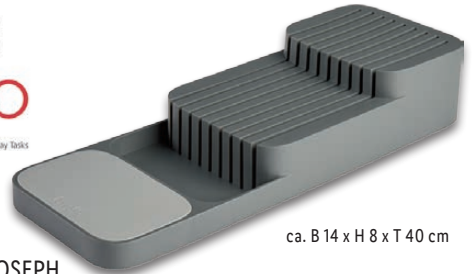

Korkenzieher

Knoblauchpresse

2 Sparschäler

ERNESTO®
Küchenhelfer
Je Stück/2 Stück

3.99*

Joseph
Joseph
duo
Inventive Tools for Everyday Tasks

ca. B 14 x H 8 x T 40 cm

JOSEPH JOSEPH
Messer-Organizer

Sichere, organisierte Aufbewahrung für bis zu 9 Messer. Geeignet für Messerklingen bis ca. 23 cm. Für Schubladen mit einer Mindesthöhe von ca. 7,5 cm. Je Stück

auch online

-65%

UVP 22.99
7.99*

Pfannenwender Schaumlöffel Schöpfkelle