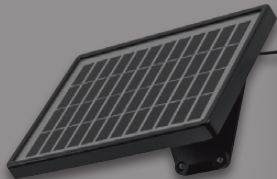

5-m-Verbindungskabel