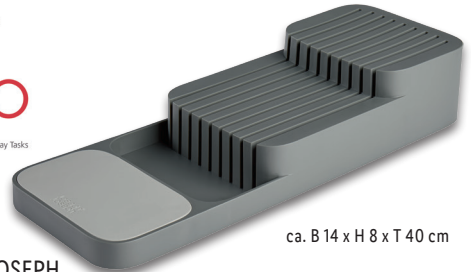

Knoblauchpresse

2 Sparschäler

Korkenzieher

ERNESTO®
Küchenhelfer
Je Stück/2 Stück

3.99*

Joseph Joseph

duo

Inventive Tools for Everyday Tasks

ca. B 14 x H 8 x T 40 cm

JOSEPH JOSEPH
Messer-Organizer

Sichere, organisierte Aufbewahrung für bis zu 9 Messer. Geeignet für Messerklängen bis ca. 23 cm. Für Schubladen mit einer Mindesthöhe von ca. 7,5 cm. Je Stück