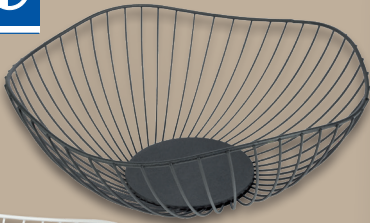

ab Donnerstag, 12.10.

Auch für
kohlenäure-
haltige Getränke
geeignet

ca.
490 ml

ERNESTO®
Isolierflasche

Aus rostfreiem Edelstahl. Doppelwandige Isolation – hält Getränke lange heiß oder kalt. Auslaufsicherer Schraubdeckel mit Silikondichtung. Je Stück

-28%

6.99^F
4.99*

auch online

^FLetzter Preis auf [lidl.de](https://www.lidl.de) zum Drucktermin

WENKO®

WENKO
Obstkorb

Aus pulverbeschichtetem Stahl.
Je Stück

-66%