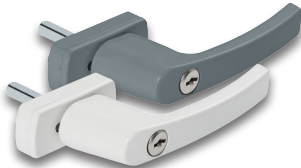

Auch in Kippstellung abschließbar;
Stütznockendurchmesser: 10 mm;
Stiftlänge: 35 mm; inkl. 2 Schlüssel.

Weitere Variante
erhältlich