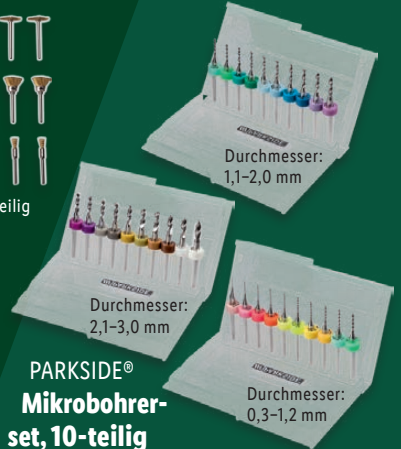

PARKSIDE®
**Mikrobohrer-
set, 10-teilig**

Typ „PMB 10 A1“. Für
Leiterplatten,
Kunststoff oder Acryl-
glas. Drehzahl: max.
10.000 min⁻¹. Je Set

auch online

-28%

~~6.99^f~~
4.99[*]

^{f)}Letzter Preis auf lidl.de zum Drucktermin