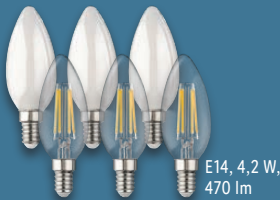

E14, 4,2 W, 470 lm