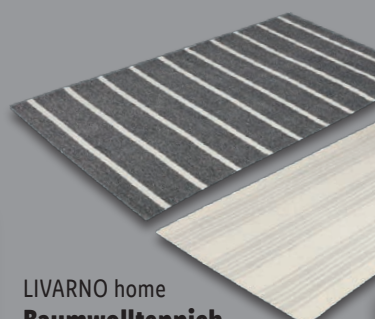

LIVARNO home
Baumwollteppich

100 % Baumwolle. Maße: ca. 80 x 150 cm. Je Stück

7.99*

GRÜNER KNÖPF
SOZIAL. ÖKOLOGISCH. STAATLICH. UNABHÄNGIG ZERTIFIZIERT.
www.g-k.eu/Lidl