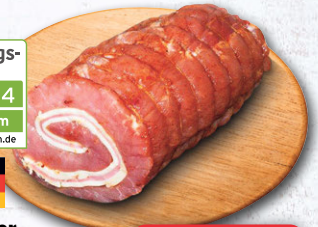

## HOFWERTE

WEIL UNS HALTUNG WICHTIG IST

**Rinderfilet** 100 g (1 kg = 48,90)

**Unser Tipp**

**4.89**

**Gefüllter Schweinelachsbraten** besonders saftig, mit einer herzhaften Füllung 100 g (1 kg = 16,90)

**Unser Tipp**

**1.69**

Artgerechtere und respektvolle Haltung der Tiere + ständiger Zugang zum Auslauf im Freien + transparente

**Grillröllchen**  
zartes Scheinelaachs-  
fleisch mit Hirten-  
käse gefüllt und  
fertig gewürzt  
100 g  
(1 kg = 12.90)