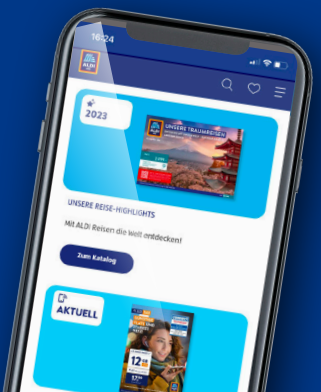

WOHLFÜHL-ZUHAUSE
ZUM **GÜNSTIGEN** PREIS.

ab Do. 12.10.

TOP KÜCHENHELFER
ZU **BESTEN** PREISEN.

**FINDE ALLE
UNSERE ANGEBOTE
AUF EINEN BLICK:**

aldi-sued.de/prospekt

Mehr auf aldi-sued.de/nachhaltigkeit

Bitte achte auf die FSC®-zertifizierten Produkte in diesem Prospekt.