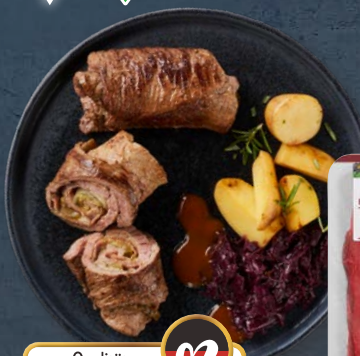

Mo. 02.10. – Sa. 07.10.

Nur Nur
NATUR

BIO, DAS WEITER GEHT

NEU!

Preis-Highlight

4.89*
5.49

NUR NUR NATUR
Bio-Landhähnchen-Schenkelsteaks
Gewürzt, 350-g-Packung,
kg-Preis 13.97

-24%

4.99*
6.65

Qualität aus DEUTSCHLAND
MEINE METZGEREI
Schweinefilet
Zum Braten oder für den Grill, versch. Gewichte,
z. B. 555 g, kg-Preis 8.99

-20%

5.99*
7.49

Qualität aus DEUTSCHLAND
MEINE METZGEREI
Hüftsteaks
Vom Rind, 375-g-Packung,
kg-Preis 15.97

Betrifft die Artikel
Hähnchen-Minutenschnitzel
und Schweinefilet.

-28%

3.49*
4.89

MEINE METZGEREI
Hähnchen-Minutenschnitzel
400-g-Packung, kg-Preis 8.73

Unser regionales Fleisch erkennst du in Bayern an der weiß-blauen Verpackung.

Qualität aus DEUTSCHLAND

MEINE METZGEREI
Rouladen
Vom Rind, 500-g-Packung,
kg-Preis 10.98

-21%

5.49*
6.99

GOURMET
FINEST CUISINE

Norwegische Lachsfiletseite
Mit Haut, 750-g-Packung,
kg-Preis 15.99

-20%

11.99*
14.99