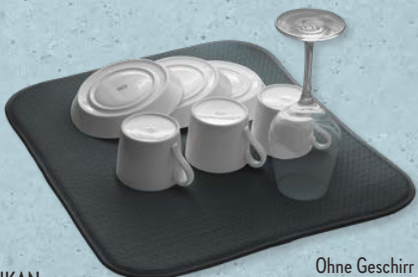

Weitere Farben

Ohne Geschirr

TUKAN

Geschirr-Abtropfmatte

Waschbar und schnell trocknend, Bezug: 100 % Polyester (Mikrofaser), Kern: Polyurethan, Maße ca.: 40 x 45 cm, je Stück

1.99*

**OPTIWISCH
Edelstahl-
Spiralreiniger**

Reinigen kraftvoll und schonend unbeschichtete Töpfe und Pfannen, aus 100 % rostfreiem Edelstahl