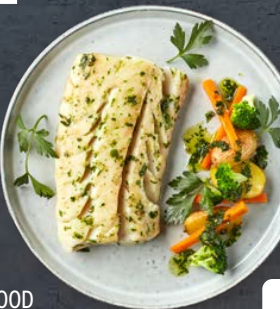

GOLDEN SEAFOOD

Kabeljau-Rückenfilet

Ohne Haut, praktisch grätenfrei, aufgetaut, 500-g-Packung, kg-Preis 15.98

Aktion

7.99*

Qualität aus DEUTSCHLAND

FRISCHFLEISCH

MEINE METZGEREI