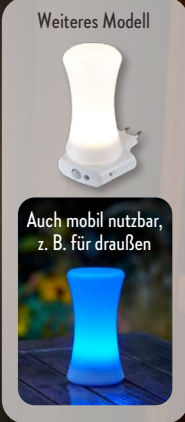

ab Do. 05.10.

Ideal als Nachtlcht mit Bewegungssensor oder als Taschenlampe

Mit Induktionslade-funktion

CASALUX
LED-Orientierungsleuchte

Versch. Modelle, 30 bzw. 60 lm, max. 1 bzw. 1,2 W, warmweiß bzw. warmweiß + kaltweiß, teils mit Farbwechsel, dimmbar, mit Bewegungssensor (ca. 3 m) und Taschenlampenfunktion, 3 Jahre Garantie, je Stück