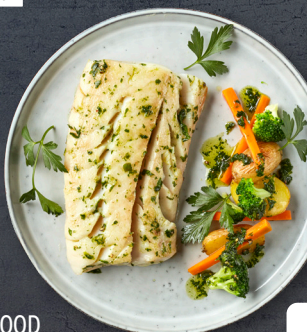

**GOLDEN SEAFOOD
Kabeljau-Rückenfilet**

Ohne Haut, praktisch grätenfrei, aufgetaut, 500-g-Packung, kg-Preis 15.98

Aktion

7.99*

Qualität aus
DEUTSCHLAND

FRISCHFLEISCH

**MEINE METZGEREI
Hackfleisch**

Vom Rind, 1-kg-Packung