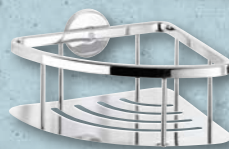

NIE WIEDER BOHREN.

HOME CREATION
Bad-Zubehör

Edelstahl, verchromt, Glas,
gefrostet; verschiedene
Modelle; Stück/2er-Packung

5.99*

HOME CREATION
Badablage/
Handtuchstange

Edelstahl, verchromt,
Sicherheitsglas, gefrostet;
verschiedene Modelle; Stück

12.99*