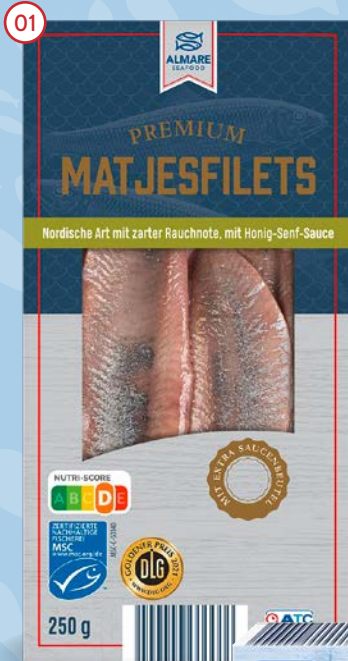

CHECK DEINEN FISCH:

Fisch und Meeresfrüchte aus nachhaltiger Fischerei.

Du liebst Fisch, legst aber auch Wert auf nachhaltigen Umgang mit den weltweiten Fischbeständen? Dann achte einfach auf diese beiden Siegel auf der Verpackung: Das MSC-Siegel kennzeichnet Fischprodukte aus nachhaltiger Fischerei, das ASC-Siegel steht für verantwortungsvoll gezüchtete Fische und Meeresfrüchte.

Unsere besonderen ALDI Eigenmarken Golden Seafood und Almare Seafood für Fisch und Meeresfrüchte. Günstig und Lecker zum Original Aldi Preis.

01

ALMARE Premium-Matjesfilets

Versch. Sorten, 230 g oder 250 g; MSC-zertifiziert; Packung (kg = 10.83/9.96)

2.49

02

GOLDEN SEAFOOD Fischstäbchen

100 % Filet ; 15 Stück; MSC-zertifiziert; 450-g-Packung (kg = 6.20)

2.79

03

ALMARE Thunfischfilets

Geschnitten; im eigenen Saft und Aufguss; Abtropfgewicht (ATG) = 150 g; MSC-zertifiziert; 195-g-Dose (kg = 9.93 ATG)

1.49

04

GOLDEN SEAFOOD Knusperfilets

Alaska-Seelachsfilet; versch. Sorten; 400-g-Packung (kg = 7.48)

2.99