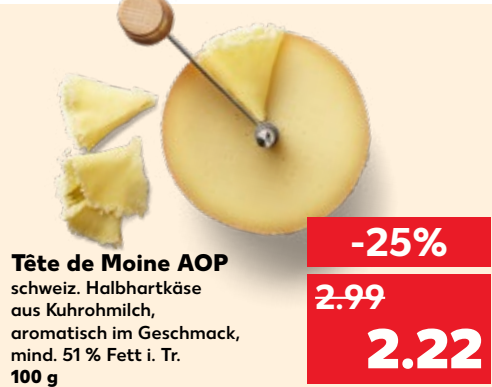

-23%
1.29
0.99

**MÜLLER'S
Heidefrühstück**
nach Sülze Art, fein zerkleinert
100 g

KNÜLLER
nur
1.29

**AUS EIGENER
HERSTELLUNG**
Farmerschinken
schonend über
Buchenholz
geräuchert
100 g

KNÜLLER-PREIS
nur
1.19

**BERSCHNEIDER
Nusschinken**
mild gesalzen und
goldgelb geräuchert
100 g

KNÜLLER
nur
1.69

**Orig.
Ardener
Kernschinken**
luftgetrocknet
100 g

-31%
2.89
1.99

**GUTSMEISTER
Salami**
klassisch oder mit
Pfeffer ummantelt
je 100 g

-25%
2.39
1.79

**COMTÉ
AOP
Franz. Hartkäse**
6 Monate gereift,
aromatisch-würzig,
45 % Fett i. Tr.
100 g

-22%
2.69
2.09

Tête de Moine AOP
schweiz. Halbhartkäse
aus Kuhrohmlch,
aromatisch im Geschmack,
mind. 51 % Fett i. Tr.
100 g