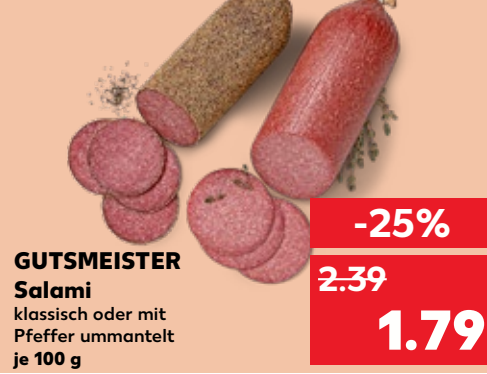

**GUTSMEISTER
Salami**
klassisch oder mit
Pfeffer ummantelt
je 100 g

-25%
2.39
1.79