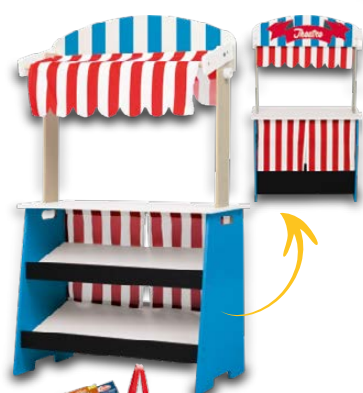

Playtive
**Holz-Markt-
wagen/2-in-1-
Kaufmanns-
laden/Theater**
Auch als Marktwagen
erhältlich. Einfacher
Aufbau – inkl. Monta-
gematerial. Je Set.
Art.-Nr. 100356829

nur online

-11%
~~44.99~~
39.99