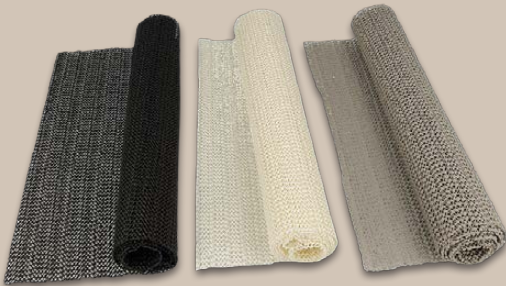

Glasdeckel

Grillpfanne

34.99*

ab Donnerstag, 28.9.

Alles für
1€

JES COLLECTION®

JES COLLECTION
Haushaltshelfer
Je Stück/Set

1.-*