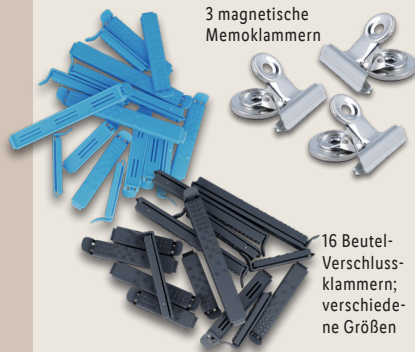

ab Donnerstag, 28.9.

Alles für
1€

JES COLLECTION®

JES COLLECTION
Haushaltshelfer
Je Stück/Set

1.-*

1 Antirutschmatte

3 magnetische
Memoklammern

16 Beutel-
Verschluss-
klammern;
verschiede-
ne Größen