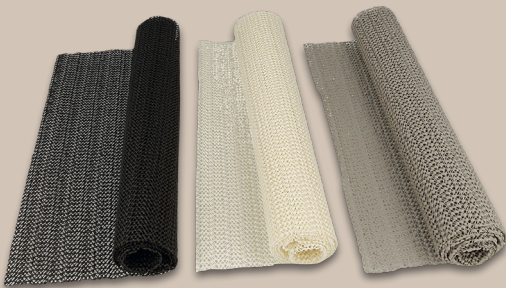

ab Donnerstag, 28.9.

Alles für
1€

JES COLLECTION®

JES COLLECTION
Haushaltshelfer
Je Stück/Set

1.-*

1 Antirutschmatte

3 magnetische
Memoklammern

16 Beutel-
Verschluss-
klammern;
verschiede-
ne Größen