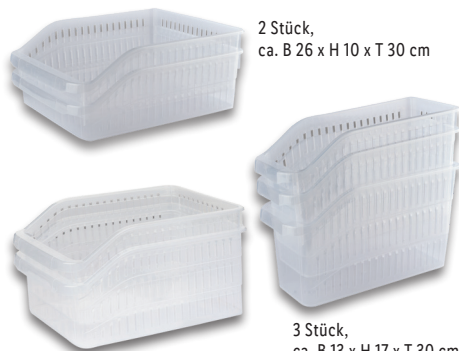

2 Stück,
ca. B 26 x H 10 x T 30 cm

2 Stück, ca. B 20 x H 13 x T 30 cm

3 Stück,
ca. B 13 x H 17 x T 30 cm

PREIS-HIGHLIGHT

DER WOCHE edding®