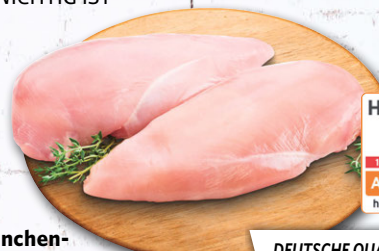

Frikadellen
vom Schwein, pfannenengebraten
Stück

AKTION

2.00

Geflügelsalat
feines Hühnerfleisch mit Sellerie, Spargel, Ananas und Mandarinen in einer aromatischen Salatcreme
100 g
(1 kg = 12.90)

AKTION

1.29

Zum
Probierpreis

HOFWERTE
WEIL UNS HALTUNG WICHTIG IST

hier mehr erfahren

Geschnetzeltes natur
vom Schwein
100 g
(1 kg = 12.90)

DEUTSCHE QUALITÄT

1.29

Hähnchenbrustfilet
Hkl. A
100 g
(1 kg = 19.90)

DEUTSCHE QUALITÄT

Kasselerbraten aus der Nuss vom Schwein
mild geräuchertes Schweinefleisch aus dem saftigen Schinken
1 kg

DEUTSCHE QUALITÄT

6.99

Käse-Mangold-Braten
Schweinelachs gefüllt mit Käse und Mangold
100 g
(1 kg = 9.90)