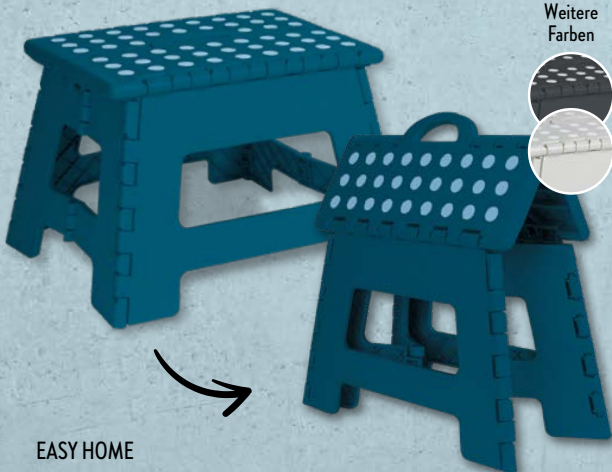

Weitere
Farben

EASY HOME

Klappbarer Tritthocker

Versch. Farben, max. Belastbarkeit
ca.: 150 kg, rutschfeste Füße und Ober-
fläche, Maße ca.: 35 x 28,5 x 22 cm,
je Stück

5.99*

Pflege und
Schutz
für Sneaker