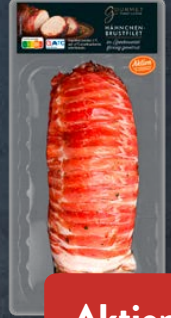

5.99*

GOLDEN SEAFOOD
Knusper-Backfisch
560-g-Packung, kg-Preis 10.70

GOURMET FINEST CUISINE
**Hähnchenbrustfilet im
Speckmantel**

Versch. Gewichte, z. B. 384 g,
kg-Preis 12.99

Aktion

4.99*

GOURMET FINEST CUISINE
**Iberico-Steak,
Cebo de Campo**