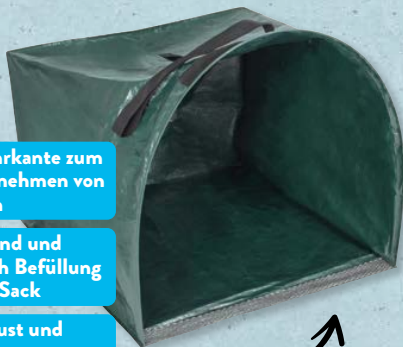

ab Mo. 25.09.

Weiteres Modell

Ohne Topf

Weitere
Farbe

GARDENLINE

Pflanzenroller

Versch. Modelle, aus WPC, für den Innen- und den geschützten Außenbereich, mit 4 Rollen und 2 Feststellbremsen für einen sicheren Stand, Maße ca.: 30 x 30 x 7,4 cm bzw. Ø x H ca.: 30 x 7,4 cm, je Stück

Zum mühelosen
Bewegen von Topf-
pflanzen

6.99*

Verstärkte Kehr-
kante zum
einfachen Aufnehmen von
Gartenabfällen

Rückenschonend und
praktisch durch Befüllung
bei liegendem Sack

Langlebig, robust und
formstabil

Kehrkante

GARDENLINE

Abfallsack mit Kehrkante

Mit praktischem Tragegriff und Ziehgurte, Fassungsvermögen ca.: 150 l, Maße ca.: 61 x 59,5 x 54 cm, je Stück

5.99*

MEHR ONLINE

ALDI-ONLINESHOP.DE

Zuschneidbar

Rostfrei und
witterungsbeständig

GARDENLINE

Lichtschacht-Abdeckung

Aus hochwertigem engmaschigen Aluminiumgewebe, luftdurchlässig, inkl. Befestigungsmaterial, Maße ca.: 120 x 60 cm, je Stück

2.99*