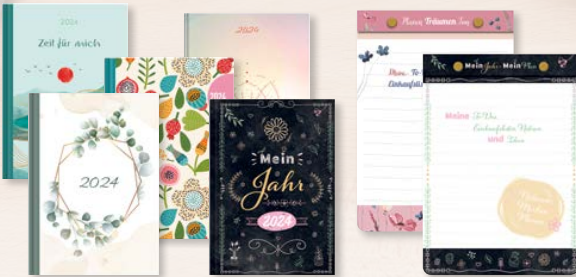

ab Mo. 25.09.

Weitere Designs

Wochenplaner

Mit Ausgabenplaner und Tagestipps

Buchkalender

Buchkalender,
Wochenplaner oder
Notizblock

Versch. Designs, Maße je
ca.: 14,5 x 21 cm, je Stück

2,99*

Weitere Modelle

Buchkalender

Notizblock

ALDI REISEN

BIS ZU 100.– GESCHENKT!

SPARE 50.– ODER 100.– MIT UNSEREN GUTSCHEINEN!

TOP DEALS BEI
ALDI REISEN!
Jetzt bei vielen Reisen
zusätzlich sparen auf
aldi-reisen.de