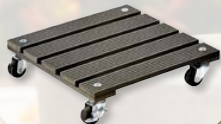

NEU!

BELAVI **Kniekissen**

Versch. Designs, weich gepolstert, erleichtert die Gartenarbeit, mit Neopren-Cover, Maße ca.: 48 x 29 x 5,5 cm, je Stück

Mit praktischem Griff

6.99*

ab Mo. 25.09.

Weiteres Modell

Ohne Topf