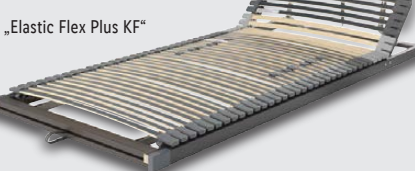

Set aus Matratze und Lattenrost

Modell „Proaktiv Dream Plus“/„Elastic Flex Plus KF“. Matratze: weitere Größen und Härtegrade erhältlich. Lattenrost: Komforthöhe: ca. 8 cm. 42 hochflexible, stabile Federholzleisten. Kopf- und Fußteil individuell verstellbar. Weitere Größen erhältlich. Je Set. Art.-Nr. 100366417

nur online

„Elastic Flex Plus KF“

-56%
UVP 799.-
349.-
zzgl. Lieferzuschlag 39.95
36 Monate^B à 12.15
Gesamtbeitrag Finanzierung 437.40

DHZ - 38/2023 - NO/BE/SW/WE/RR

^A Genereller Hinweis: Alle Artikel solange der Vorrat reicht. Alle Preise ohne Deko, inkl. MwSt. und zzgl. Versandkostenpauschale (5,95 €), soweit nicht abweichend am Artikel angegeben. Alle Artikel online auf lidl.de bestellbar. Die Angebote richten sich ausschließlich an Endkunden mit einer Lieferanschrift in Deutschland. Onlineshop-Angebote: Lidl Digital Deutschland GmbH & Co. KG, Stiftsbergstraße 1, 74172 Neckarsulm, Telefon 0800 43 53 361 (Montag - Samstag von 8:00 bis 20:00 Uhr).