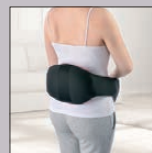

-62%

UVP 159.95
59.99

SILVERCREST®

Shiatsu- Nacknmassagegerät

Typ „SSMN 2 C2“. Für eine inten-
sive Massage im Nackenbereich.
Je Stück.

Art.-Nr. 100339753

nur online

Auch als Rücken-
massagekissen