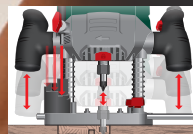

Fräskorbhub: 55 mm

Kundenbewertung^V
★★★★☆ 4.6/5

347 Bewertungen Stand - 15.08.2023

-15€

59.99[€]

44.99*

^V Kunden, die Produkte im Lidl Onlineshop erworben haben können Produktbewertungen für diese Produkte basierend auf ihrer Bestellnummer abgeben. Zu diesem Zweck erhalten Kunden ca. zwei Wochen nach Versand der Ware und ihrer vorherigen Einwilligung eine E-Mail mit einem Link zur Produktbewertungsseite. Weitere Informationen zu Produktbewertungen finden sich auf der jeweiligen Artikelseite auf lidl.de.