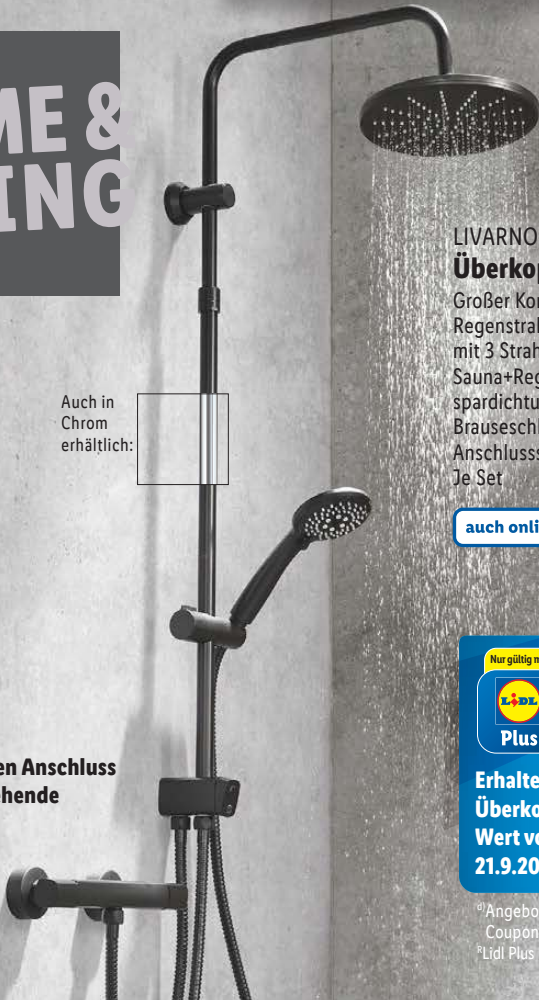

ab Donnerstag, 21.9.

HOME & LIVING

Auch in Chrom erhältlich:

LIVARNO home
Überkopfbrauseset

Großer Komfortduschkopf mit kräftigem Regenstrahl und Handbrause mit 3 Strahlarten (Regen-, Sauna-, Sauna+Regen-Mischstrahl). Mit Wasserspardichtung. Höhe: ca. 80-120 cm. Brauseschlauchlänge: ca. 150 cm. Anschlussschlauchlänge: ca. 70 cm. Je Set