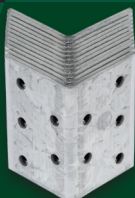

12 Lochplattenwinkel ca. 40 x 40 x 60 mm