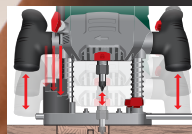

Fräskorbhub: 55 mm

Kundenbewertung^V
★★★★☆ 4.6/5

347 Bewertungen Stand - 15.08.2023

-15€