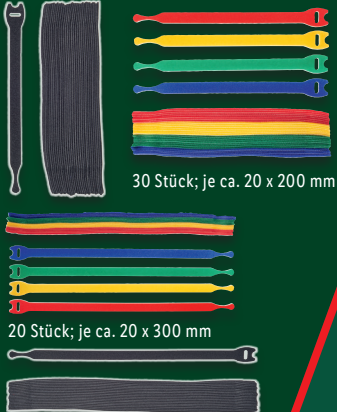

ab Montag, 18.9.

PARKSIDE®

**DU
PACKST
DAS!**

Kundenbewertung^V
★★★★★ 4.7/5
66 Bewertungen Stand -30.08.2023

**PARKSIDE®
Band- und Tellerschleifer**

Typ „PBTS 370 B2“. Schwenkbarer Auflagetisch (0-45°) mit winkelbarem Anschlag (-60/0/60°). Leerlaufdrehzahl: 2.980 min⁻¹. Schleifteller: Ø 150 mm. Schleifbandgeschwindigkeit: ca. 7,5 m/s. Inkl. Schleifpapier und Schleifband (vormontiert), Queranschlag und Montagewerkzeugset. Je Stück

auch online

-29€
~~129,-^F~~
99.99*

Nur gültig mit
-44€
Nur gültig am 18.9.^R
85.-*^d

^dAngebot ausschließlich für Nutzer der Lidl Plus App. Es gelten die Couponbedingungen in der Lidl Plus App. Mehr Infos unter lidlplus.de. ^RLidl Plus Preis gültig nur für Filialeinkauf. ^FLetzter Preis auf lidl.de zum Drucktermin

**PARKSIDE®
Klett-Kabelbinder**
Verstell- und wiederverwendbar. Je Set

2.99*

18

LHZ - 38/2023 - BE/NO/RR/SW/WE

**PARKSIDE®
Höhenverstellbarer Unterstellbock**

Aus hochbelastbarem Stahl. Höhenverstellbar in 7 Stufen. Belastung: max. 200 kg. Maße (aufgestellt): ca. B 69 x H 80-130 x T 56 cm. Je Stück

19.99*