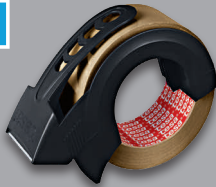

10 Stück

UNITED OFFICE®
Magnetset
Je Set

1.99*

10er-Pack Tesafilm
(je 10 m x 15 mm)

Klebeband (66 m x
50 mm); inkl.
Pack-Abrollhilfe

Tischabroller „Smart“;
inkl. Tesafilm
(10 m x 15 mm)

3 Korrekturroller
(je 10 m x 4,2 mm)