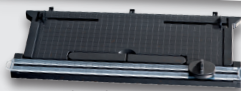

Mit praktischem Papier- und Folienschneider