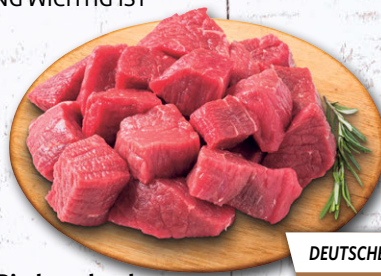

DEUTSCHE QUALITÄT

5.99

Goldmarie 
Schweinefilet
besonders zart
und mager
100 g
(1 kg = 7.90)

DEUTSCHE QUALITÄT

0.79

**Hackfleisch
gemischt**
aus Schwein und
Rind, vielseitig
verwendbar
1 kg

DEUTSCHE QUALITÄT

6.99

HOFWERTE
WEIL UNS HALTUNG WICHTIG IST

hier mehr
erfahren

**Braten
aus der Keule**
100 g
(1 kg = 18.90)

DEUTSCHE QUALITÄT

1.89

Rindergulasch
aus der Keule
100 g
(1 kg = 18.90)

DEUTSCHE QUALITÄT

FIGENE HERSTELLUNG

Brokkoli-Käse-Braten

mageres Schweinelachsfilet gefüllt mit einer Brokkoli-Gouda-Creme
100 g
(1 kg = 9.90)

AKTION
0.99

Tafelspitz

vom Rind, zum Kochen oder Braten
100 g
(1 kg = 11.90)

DEUTSCHE QUALITÄT