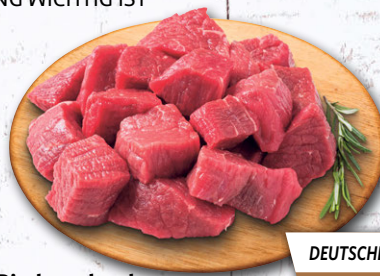

6.99

Goldmarie 
**Schweine-
bauch** am
Stück oder
in Scheiben
natur
1 kg

DEUTSCHE QUALITÄT

5.99

Goldmarie 
Schweinefilet
besonders zart
und mager
100 g
(1 kg = 7.90)

DEUTSCHE QUALITÄT

0.79

**Hackfleisch
gemischt**
aus Schwein und
Rind, vielseitig
verwendbar
1 kg

DEUTSCHE QUALITÄT

6.99

HOFWERTE
WEIL UNS HALTUNG WICHTIG IST

hier mehr
erfahren

**Braten
aus der Keule**
100 g
(1 kg = 18.90)

DEUTSCHE QUALITÄT

1.89

Rindergulasch
aus der Keule
100 g
(1 kg = 18.90)

DEUTSCHE QUALITÄT

1.89

TIERWOHL PUR:
Artgerechtere und respektvolle
Haltung der Tiere

NATUR PUR:
Ständiger Zugang zum Auslauf im
Freien und gentechnikfreies Futter

REGIONAL PUR:
Transparente Herkunft
von Erzeugern aus der Region

FIGENE HERSTELLUNG

Brokkoli-Käse-Braten

mageres Schweinelachsfleisch gefüllt mit einer Brokkoli-Gouda-Creme
100 g
(1 kg = 9.90)

AKTION
0.99

Tafelspitz

vom Rind, zum Kochen oder Braten
100 g
(1 kg = 11.90)

DEUTSCHE QUALITÄT