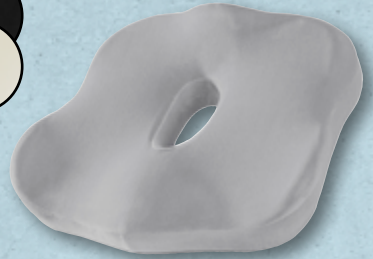

HOME CREATION Form-Sitzkissen

Bezug 94 % Polyester, 6 % Elasthan, Innenkissen Polyurethan (Memory-Foam); Bezug mit Antirutschknoppen auf der Unterseite, abnehmbar und waschbar; B x L x H: ca. 33 x 40 x 10 cm; Stück

7,99*