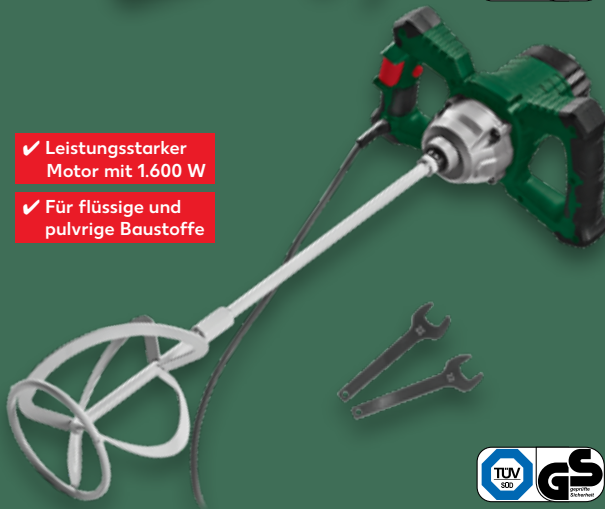

Heißluftgebläse
»PHLG 2000 F5«
2 Temperaturstufen:
350/600 °C, 2 Gebläse-
stufen: 330/500 l/min,
Anschlussleistung
2.000 W, Kabel ca.
4 m, inkl. Reduzier-,
Spachtel-, Flächen-
und Grillanzünder-
düse, 3 Jahre Garantie
je

-13%

14.99
12.99*

✓ Leistungsstarker
Motor mit 1.600 W

✓ Für flüssige und
pulverige Baustoffe

**Farb- und
Mörtelrührer**
»PFMR 1600 C4«
Stahl-Gerätekopf,
hochwertiges Ge-
triebe, elektronische
Drehzahlregelung,
Leerlaufdrehzahl
800 min⁻¹, Quirl
ca. Ø 138 mm, inkl.
Montageschlüssel,
3 Jahre Garantie
je

nur
39.99*

85 dB

FLAMINGO
**Kohlen-
monoxid-
Warnmelder**

Qualitätssensor mit
10-Jahres-Qualitäts-
sensor, wechselbare
Batterie, ca. B 11 x
H 8 x T 3 cm
je

nur
14.99*

85 dB

FLAMINGO
**10-Jahres-
Rauchwarn-
melder**

Batterielauzeit
bis zu 10 Jahre,
VDS-geprüft,
ca. Ø 102 mm
je

nur
9.99*

FLAMINGO
**Universal-
Montagesatz
für Warnmelder**

2 Metallscheiben
(3M-Klebeband und
magnetisch), max.
250 g, ca. Ø 60 mm
je

nur
1.99*