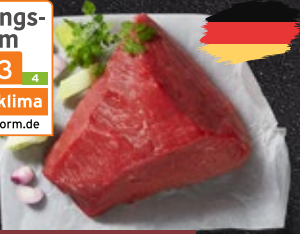

Nachhaltige Tierhaltung

K-WERTSCHÄTZE

Rinderschmorbraten

aus der Keule, vom Jungbullen garantiert gereift, aus eigener Herstellung

kg

-31%

15.90

10.90

Haltungsform
1 2 **3** 4
Außenklima
haltungform.de