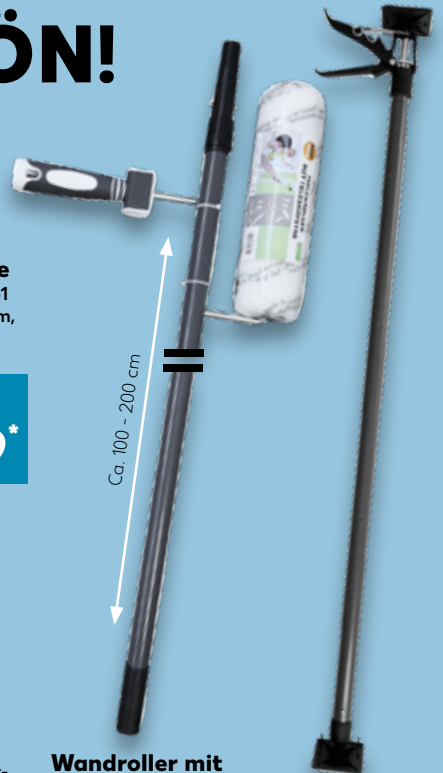

**-53%**  
UVP 42.95  
**19.99\***

**MACHS DIR SCHÖN!**

✓ Leuchteinheiten schwenkbar

**LIV&BO® LED-Deckenleuchte**  
warmweiß, ca. Ø 31 oder ca. 30 x 30 cm, 3 Jahre Garantie je

nur **19.99\***

Ca. 100 - 200 cm