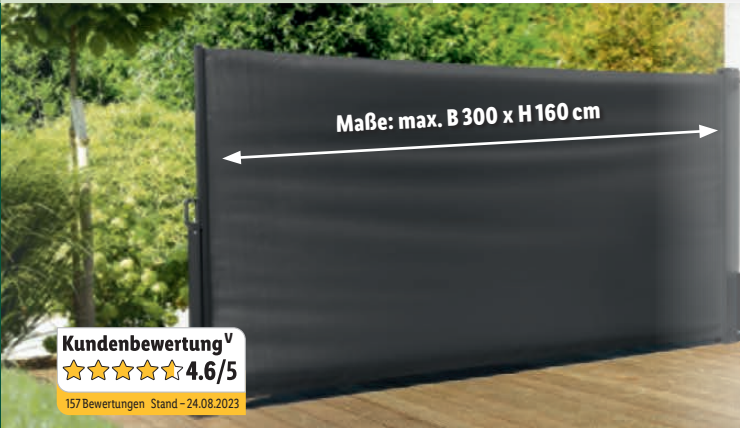

Zur Aufbewahrung von z. B. Polsterauflagen. Inkl. Drehschloss mit 2 Schlüsseln. Maße: ca. B 130 x H 63 x T 61 cm. Je Stück.

Art.-Nr.
100345445

nur online

-23%

~~169.-~~

129.-

zzgl. Lieferzuschlag 24.95

Maße: max. B 300 x H 160 cm

Kundenbewertung^V

★★★★★ 4.6/5

157 Bewertungen Stand - 24.08.2023

LIVARNO home
Seitenmarkise

Zur Befestigung an der Hauswand. Mit Pfosten zum Einhängen und Selbsteinzug. Je Stück.

B 300 x H 160 cm :

100344603 | 49.99