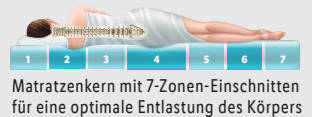

Matratzenkern mit 7-Zonen-Einschnitten für eine optimale Entlastung des Körpers

H2/H3, ca. 90x200cm

74.99

H2/H3, ca. 140x200cm

119.-

* Kunden, die Produkte im Lidl Onlineshop erworben haben können Produktbewertungen für diese Produkte basierend auf ihrer Bestellnummer abgeben. Zu diesem Zweck erhalten Kunden ca. zwei Wochen nach Versand der Ware und ihrer vorherigen Einwilligung eine E-Mail mit einem Link zur Produktbewertungsseite. Weitere Informationen zu Produktbewertungen finden sich auf der jeweiligen Artikelseite auf lidl.de.