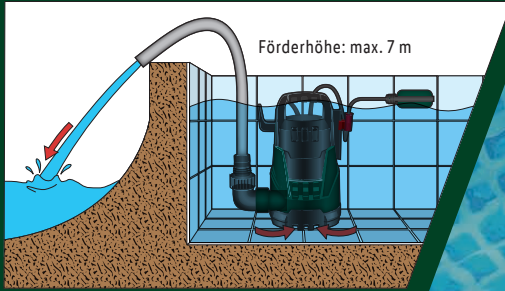

9.99*

auch online

Förderhöhe: max. 7 m

Inkl. Nylonseil (ca. 8 m), Schlauchadapter (1/2", 3/4", 1" und 1 1/2"), Winkeladapter Hahnstück G 1/2"

PARKSIDE® Klarwasser-Tauchpumpe

Typ „PTPK 400 B1“. Schwimmerschalter zur automatischen An- und Abschaltung. Fördermenge: max. 10.000 l/h. Je Stück