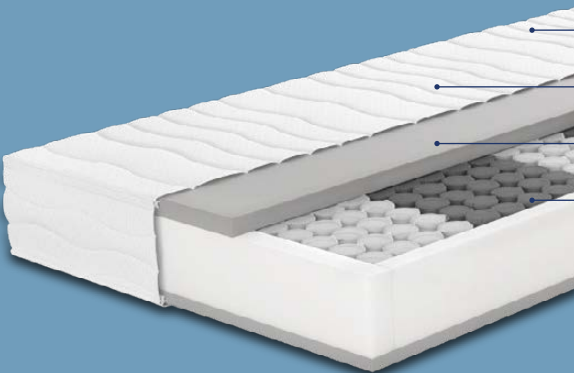

Höhe: ca. 19 cm

Bezug abnehm- und waschbar (bei 60 °C)

Optimale Körperunterstützung

Gute Luftzirkulation

H2, B 90 x L 200 cm

-15%

~~119.-~~

99.99

7-Zonen-Taschenfederkern-Matratze

Weitere Größen und weiterer Härtegrad erhältlich. Je Stück.

Art.-Nr. 100342776

nur online