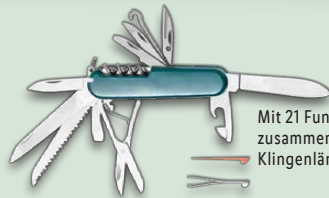

[auch online](#)

17.99*

Mit 21 Funktionen; zusammengeklappt ca. L 9 cm; Klingenlänge: ca. 6 cm

Griff aus Pakka-Holz; mit feststehender Klinge; inkl. Etui mit Clip; ca. L 21 cm; Klingenlänge: ca. 10 cm

Im Griff integrierter Feuerstahl zum Feueranzünden; ca. L 21 cm; Klingenlänge: ca. 9 cm