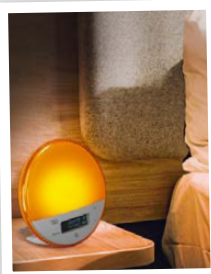

auch online

17.99*

Mit 8 verschiedenen
Naturgeräuschen
und Farben

Online.
Immer.
Mehr.

[lidl.de](https://www.lidl.de)

AURIOL
**Lichtwecker mit
DAB+ Radio**
Aufwachen mit Licht,
Naturgeräuschen oder
Radio. Vorderseite mit
Touchfunktion. Je Stück