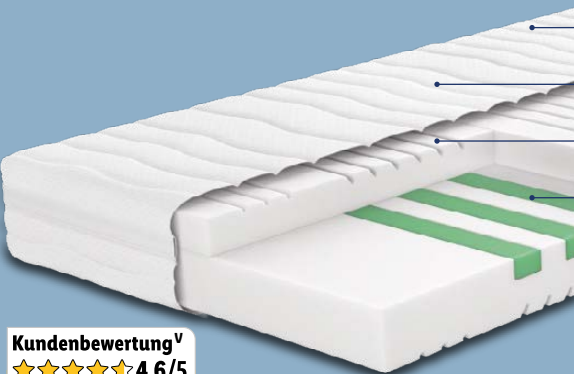

-15%

~~119.-~~

99.99

7-Zonen-Taschenfederkern-Matratze

Weitere Größen und weiterer Härtegrad erhältlich. Je Stück.

Art.-Nr. 100342776

nur online

Höhe: ca. 19 cm