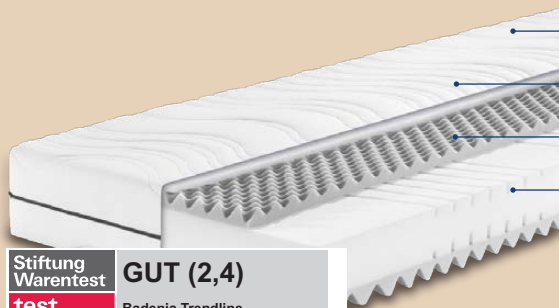

Kostenlose
Retoure

Rückgabefrist
von 30 Tagen

Großes
Dauersortiment

Stiftung
Warentest
test
+
GUT (2,4)
Badenia Trendline
BT 260 (H4)
Kaltschaummatratze
in der Größe 90x200 cm
Ausgabe 3/2022
www.test.de
22WZ92

Kundenbewertung^V
★★★★☆ 4.5/5
273 Bewertungen Stand - 24.08.2023

- Höhe: ca. 22 cm
- Bezug abnehm- und waschbar (bei 60 °C)
- Hochwertige beidseitige Kaltschaumauflagen
- Ausgezeichnetes Schlafklima

H4, B90 x L200 cm

-44%

UVP 289,-
159,-

12 Monate^B à 14.25
Gesamtbetrag Finanzierung 171,-

7-Zonen-Kaltschaum-Matratze

Modell „BT 260“. Weitere Größen und Härtegrade erhältlich. Je Stück. Art.-Nr. 100216370

nur online