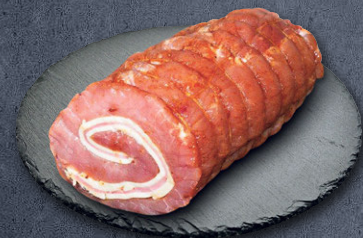

**Schweizer
Lachsrolle**
mageres Schweine-
fleisch gefüllt mit
Schinken und Käse
verfeinert
100 g
(1 kg = 9.90)

AKTION

0.99