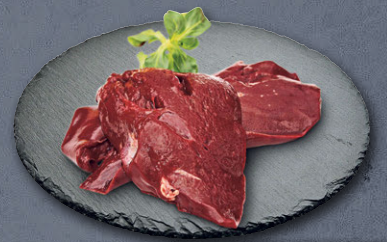

DEUTSCHE QUALITÄT

**1.29**

**TIERWOHL PUR:**  
Artgerechtere und respektvolle  
Haltung der Tiere

**NATUR PUR:**  
Ständiger Zugang zum Auslauf im  
Freien und gentechnikfreies Futter

**REGIONAL PUR:**  
Transparente Herkunft  
von Erzeugern aus der Region

**Rumpsteaks**  
natur, vom Rind  
100 g  
(1 kg = 17.90)

DEUTSCHE QUALITÄT

1.79

**Beinscheibe**  
vom Rind, für die  
kräftige Suppe  
1 kg

DEUTSCHE QUALITÄT

7.99

**Kalbsbraten oder  
Kalbsrollbraten**  
aus der Keule, besonders  
zart und mager  
100 g  
(1 kg = 15.90)

DEUTSCHE QUALITÄT

1.59

**Frische  
Rinderleber**  
1 kg

DEUTSCHE QUALITÄT

3.99

**Hähnchen-  
grillsteak**  
natur oder ge-  
natur, Hkl. A  
100 g  
(1 kg = 12.90)

DEUTSCHE QUALITÄT

1.29