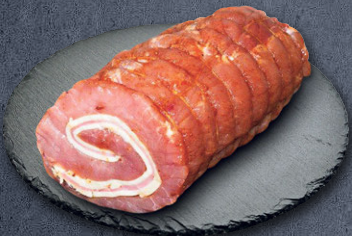

**Schweizer
Lachsrolle**
mageres Schweine-
fleisch gefüllt mit
Schinken und Käse
verfeinert
100 g
(1 kg = 9.90)

AKTION

0.99