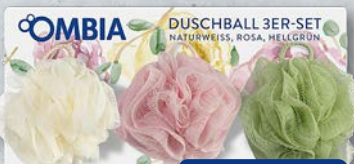

OMBIA Duschbälle

Zum Einseifen und Massieren; mit sanftem Peelingeffekt; mit Schlaufe zum Aufhängen; verschiedene Farbvarianten; 3er-Packung (Stück = 0.66)

1.99*

01

HOME CREATION Bad-Regal-Raumteiler

Melaminharzbeschichtete Spanplatte, kratz-, stoß- und wasserfest; B x H x T: ca. 50x170x25 cm; Stück

59.99*

3 Jahre HERSTELLER-GARANTIE

03

HOME CREATION 3-in-1-WC-Standgarnitur

Bürstenkopf aus TPE-Gummi, austauschbar; mit Universalablage, WC-Papierrollenhalter und WC-Bürste; einfache Montage; B x H x T: ca. 23x67,5x18 cm; verschiedene Modelle; Stück

9.99*