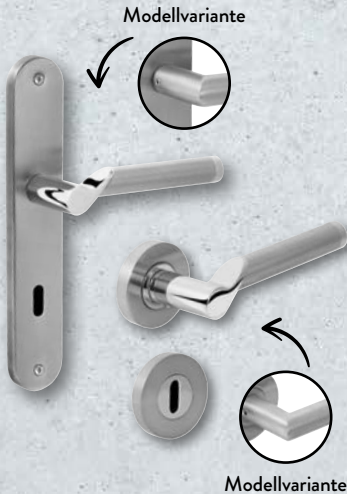

Farbvariante

9,99*

**HOME CREATION
Mega-Teleskop-
Besen**

Ideal zum Reinigen von
schwer zugänglichen
Bereichen wie hohen
Decken, Treppenhäusern
und Dachrinnen; Stück

**Ausziehbar
auf ca. 4 m**

9,99*

**HOME CREATION
Türdrücker-
Garnitur**

Edelstahl bzw. feine Zink-
legierung; passend für alle
gängigen Türen mit einer
Türstärke von 3,8 bis 4,5 cm;
in den Modellen Rosetten-
Garnitur oder Backplate-Set;
Garnitur

Modellvariante

Modellvariante