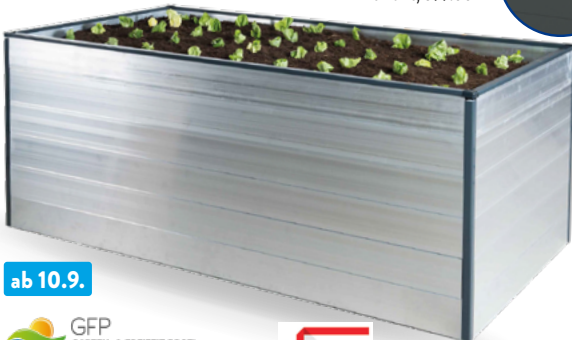

1999.00^{3,4}

ab 14.9.

GFP
GARTEN- & FREIZEIT-PROFI

Aluminium-Carport

Korrosionsbeständige Aluminiumprofile, Maße (L x B x H) ca.: 504 x 305 x 226 cm

MADE IN AUSTRIA

UVP 1749.00

-37%

1089.00^{3,4}

Verfügbare Farben:
Alu Natur, 379.00^{1,4}
Anthrazit, 399.00^{1,4}

ab 10.9.

GFP
GARTEN- & FREIZEIT-PROFI

Aluminium-Hochbeet

Wartungsfrei, witterungsfest, einfaches Stecksystem, Maße (B x H x T)
ca.: 195 x 77 x 99 cm