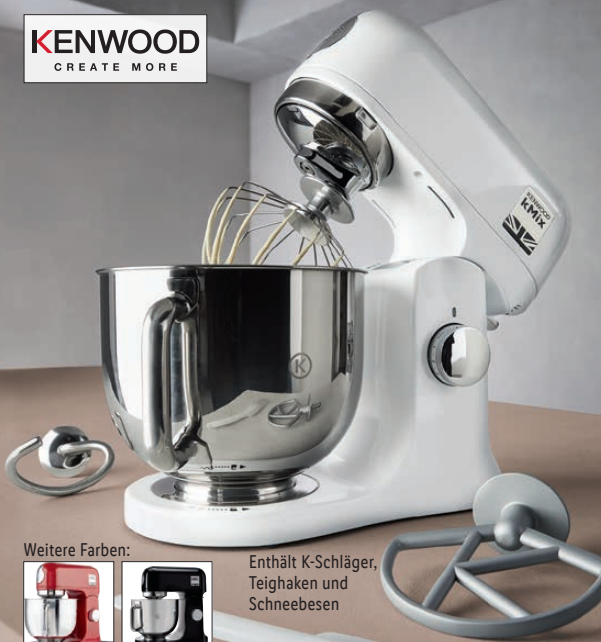

KENWOOD
CREATE MORE

Weitere Farben:

Enthält K-Schläger,
Teighaken und
Schneebesens

Küchenmaschine

Typ „K-Mix KMX75AB“. Füllmenge:
ca. 5l. Intelligente Geschwindigkeits-
regelung. Vollmetallgehäuse. Je Stück.
Rot/Weiß 100353548
Schwarz 100349822

nur online

**1.000
W**

-42%

~~UVP 349,-~~
199,-

Weitere
Farben: