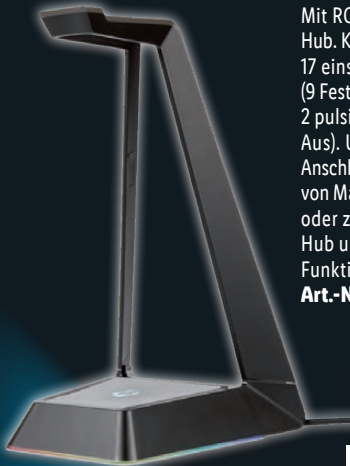

### Gaming Headsethalter

Mit RGB-Beleuchtung und USB-Hub. Kompatibel mit allen Headsets. 17 einstellbare Leuchtmodi (9 Fest-, 2 Roll-, 2 Farbwechselmodi, 2 pulsierende Modi, 1 Atemmodus, Aus). USB-Hub mit 3x USB-A 2.0 Anschlüssen (480 Mbit/s) zum Laden von Maus, Tastatur und Smartphone oder zur Datenübertragung. USB-Hub unterstützt „Plug-and-play“-Funktionen. Je Stück  
**Art.-Nr. 100356130**

nur online

**-14€**

~~26.99<sup>F</sup>~~  
**12.99**

<sup>F</sup>Letzter Preis auf lidl.de zum Drucktermin

Rutschfeste Stand- und Ablagefläche  
Ohne Headset

SILVERCREST®