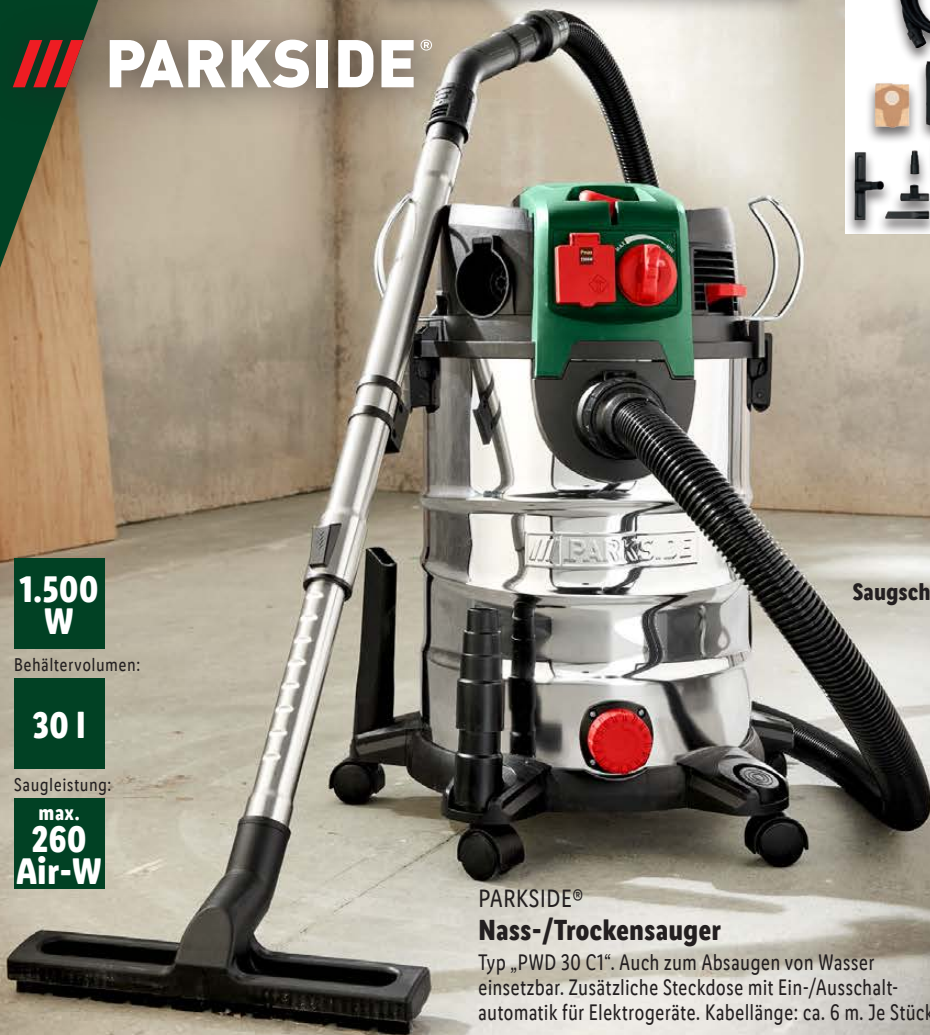

1.500 W

Behältervolumen:

30 l

Saugleistung:

max. 260 Air-W

Saugschlauch: ca. 3 m

PARKSIDE®

Nass-/Trockensauger

Typ „PWD 30 C1“. Auch zum Absaugen von Wasser einsetzbar. Zusätzliche Steckdose mit Ein-/Ausschaltautomatik für Elektrogeräte. Kabellänge: ca. 6 m. Je Stück

[auch online](#)

-10€

89.99^F

79.99*

† Letzter Preis auf [lidl.de](#) zum Drucktermin

Online noch mehr Auswahl unter [lidl.de](#)

Kundenbewertung^V

★★★★☆ 4.3/5

69 Bewertungen Stand - 11.07.2023