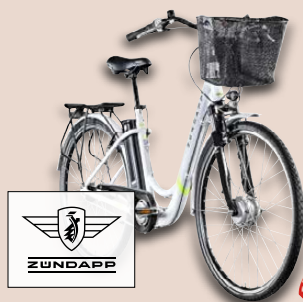

E-Bike City, 28 Zoll

Modell
„SZ517 700c“.
Li-Ionen-Akku
(10,4 Ah/36 V).
Rahmenhöhe:
48 cm. Je Stück.
Art.-Nr.
100325619

-48%

UVP 1849,-
949.-

zzgl. Lieferzuschlag 12,95

nur online

36 Monate® à 29,78

Gesamtbetrag Finanzierung 1072,08

Je mit 7-Gang-
Nabenschaltung