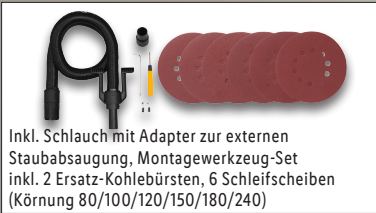

ab Montag, 4.9.

PARKSIDE®

Inkl. Schlauch mit Adapter zur externen Staubabsaugung, Montagewerkzeug-Set inkl. 2 Ersatz-Kohlebürsten, 6 Schleifscheiben (Körnung 80/100/120/150/180/240)

**Einstellbereich
Gesamtlänge:
ca. 143-170 cm**

**Staubgeschützte
Schalter**

**PARKSIDE®
Wand- und
Deckenschleifer**

Typ „PWDS 920 B2“.
225-mm-Schleifteller mit
Kletthaftung. Nenndreh-
zahl: 800-1.800 min⁻¹.
Neigungswinkel Schleif-
kopf: 120° (vorne/hin-
ten), 60° (links/rechts).
Je Stück

[auch online](#)

**710
W**

79.99*

Zuschaltbare
LED-Arbeits-
leuchte

**PARKSIDE®
Ab-
mantelungs-
werkzeug**

Für schnelles und
präzises Abman-
teln und Abisolie-
ren von Kabeln.
Mit Öffnungsfeder
und Verriegelung.
Je Stück

[auch online](#)

7.99*